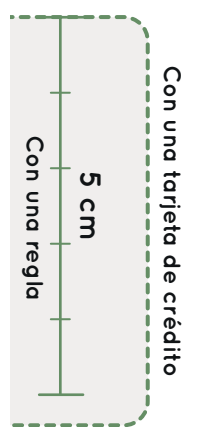

Comprueba la escala de tu plantilla

Doblar por la línea de puntos y situarlo contra la pared

38

Freekers - Adulto

Turia - Valencia - Cheste

Zapato
FEROZ

1 cm de margen

25,2 cm - *Espacio interior Zapato