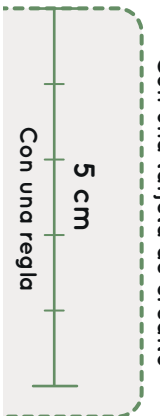

Comprueba la escala de tu plantilla

Doblar por la línea de puntos y situarlo contra la pared

38

Freekers - Adulto

Turia - Valencia - Cheste

Zapato
FEROZ

1 cm de margen

25,2 cm - *Espacio interior Zapato

29,2 cm - *Espacio interior zapato

10,7 cm

Comprueba la escala de tu plantilla

5 cm
Con una regla

Con una tarjeta de crédito

Doblar por esta línea y situar contra la pared

45

Freekers - Adulto

Turia - Valencia - Cheste

45
Freekers

29,9 cm - *Espacio interior Zapato

10,9 cm

Doblar por esta línea y situar contra la pared

Comprueba la escala de tu plantilla

46

Freekers - Adulto

Turía - Valencia - Cheste

46
Freekers

30,5 cm - *Espacio interior zapato

Comprueba la escala de tu plantilla

Con una tarjeta de crédito

Doblar por esta línea y situar contra la pared

77 cm