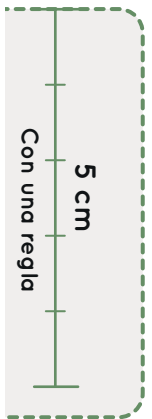

1 cm de margen

Comprueba la escala de tu plantilla

39
Freekers

25,9 cm - *Espacio interior Zapato

9,9 cm

Doblar por la línea de puntos y situarlo contra la pared

40

Freekers - Adulto

Turía - Valencia - Cheste

26,5 cm - *Espacio interior zapato

40
Freekers

10 cm

1 cm de margen

Zapato
FEROZ

Comprueba la escala de tu plantilla

Con una tarjeta de crédito

5 cm

Con una regla

Doblar por la línea de puntos y situarlo contra la pared

47

Freekers - Adulto

Turía - Valencia - Cheste

27,2 cm - *Espacio interior zapato

47
Freekers

10,2 cm

1 cm de margen

Zapato
FEROZ

Comprueba la escala de tu plantilla

5 cm

Con una regla

Con una tarjeta de crédito

Doblar por la línea de puntos y situarlo contra la pared