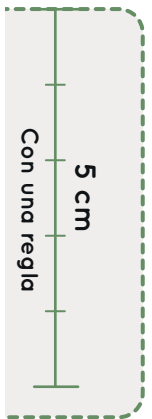

Comprueba la escala de tu plantilla

Doblar por la línea de puntos y situarlo contra la pared

38

Freekers - Adulto

Turia - Valencia - Cheste

Zapato
FEROZ

1 cm de margen

25,2 cm - *Espacio interior Zapato

38
Freekers

Comprueba la escala de tu plantilla

9,7 cm

Doblar por la línea de puntos y situarlo contra la pared

39

Freekers - Adulto

Turía - Valencia - Cheste

Zapato
FEROZ

1 cm de margen

Comprueba la escala de tu plantilla

39
Freekers

25,9 cm - *Espacio interior Zapato

9,9 cm

Doblar por la línea de puntos y situarlo contra la pared

40

Freekers - Adulto

Turía - Valencia - Cheste

26,5 cm - *Espacio interior zapato

40
Freekers

10 cm

1 cm de margen

Zapato
FEROZ

Comprueba la escala de tu plantilla

Con una tarjeta de crédito