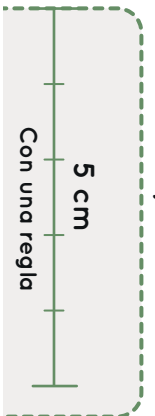

Comprueba la escala de tu plantilla

Doblar por la línea de puntos y situarlo contra la pared

38

Freekers - Adulto

Turia - Valencia - Cheste

Zapato
FEROZ

1 cm de margen

25,2 cm - *Espacio interior Zapato

29,2 cm - *Espacio interior zapato

10,7 cm

Comprueba la escala de tu plantilla

5 cm
Con una regla

Con una tarjeta de crédito

Doblar por esta línea y situar contra la pared

45

Freekers - Adulto

Turia - Valencia - Cheste

45
Freekers

29,9 cm - *Espacio interior Zapato

10,9 cm

Doblar por esta línea y situar contra la pared

Comprueba la escala de tu plantilla

46

Freekers - Adulto

Turía - Valencia - Cheste

46
Freekers

30,5 cm - *Espacio interior zapato

Comprueba la escala de tu plantilla

Con una tarjeta de crédito

Doblar por esta línea y situar contra la pared

77 cm