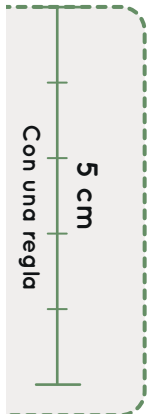

10,2 cm

1 cm de margen

Zapato
FEROZ

Comprueba la escala de tu plantilla

5 cm

Con una regla

Con una tarjeta de crédito

Doblar por la línea de puntos y situarlo contra la pared

42

Freekers - Adulto

Turía - Valencia - Cheste

1 cm de margen

27,9 cm - *Espacio interior zapato

42
Freekers

Comprueba la escala de tu plantilla

10,3 cm

Doblar por la línea de puntos y situarlo contra la pared

43

Freekers - Adulto

Tuñia - Valencia - Cheste

1 cm de margen

28,5 cm - *Espacio interior Zapato

43
Freekers

Comprueba la escala de tu plantilla

10,6 cm

Doblar por esta línea y situar contra la pared

Con una tarjeta de crédito

44

Freekers - Adulto

Turia - Valencia - Cheste

1 cm de margen

44
Freekers