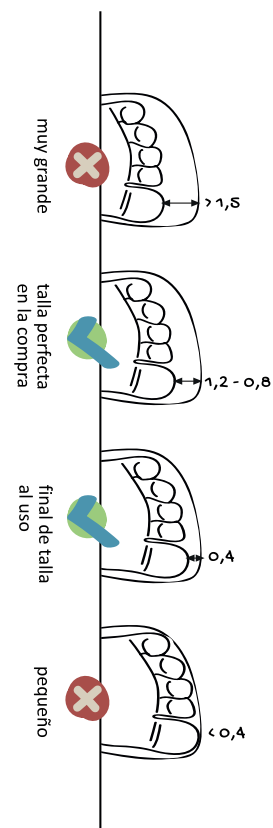

Rockers - Infantil

Turia - Valencia - Chestre

Comprueba la escala de tu plantilla