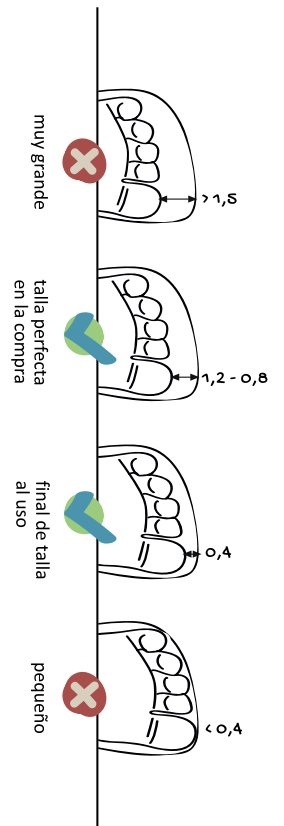

32

Rockers - Infantil

Turia - Valencia - Cheste

zapato
FEROZ

Comprueba la escala de tu plantilla

Con una tarjeta de crédito

5 cm

Con una regla

21,3 cm - *Espacio interior zapato

32
Rockers

8 cm

Doblar por la línea de puntos y situarlo contra la pared

0,4
0,8
1,2

33

Rockers - Infantil

Turia - Valencia - Chestre

5 cm
Con una regla

22,6 cm - *Espacio interior zapato

34
Rockers

8,3 cm

Doblar por la línea de puntos y situarlo contra la pared

0,4
0,8
1,2

35

Rockers - Infantil