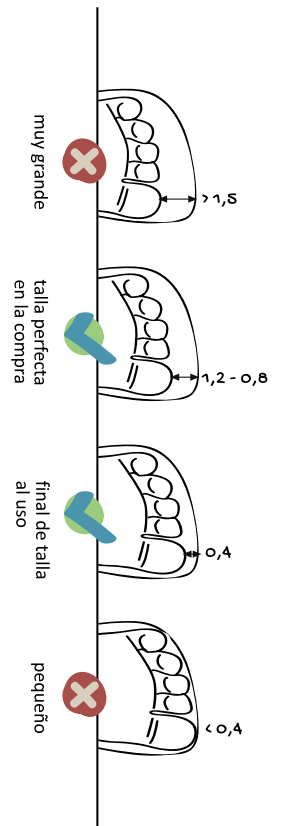

24

Rockers - Infantil

Turia - Valencia - Chestre

zapato
FEROZ

Comprueba la escala de tu plantilla

Comprueba la escala de tu plantilla

Doblar por la línea de puntos y situarlo contra la pared

26

32

Rockers - Infantil

Turia - Valencia - Cheste

zapato
FEROZ

Comprueba la escala de tu plantilla

Con una tarjeta de crédito

5 cm

Con una regla

21,3 cm - *Espacio interior zapato

32
Rockers

8 cm

Doblar por la línea de puntos y situarlo contra la pared

0,4
0,8
1,2

33

Rockers - Infantil

Turia - Valencia - Chestre

5 cm
Con una regla

22,6 cm - *Espacio interior zapato

34
Rockers

8,3 cm

Doblar por la línea de puntos y situarlo contra la pared

0,4
0,8
1,2

35

Rockers - Infantil