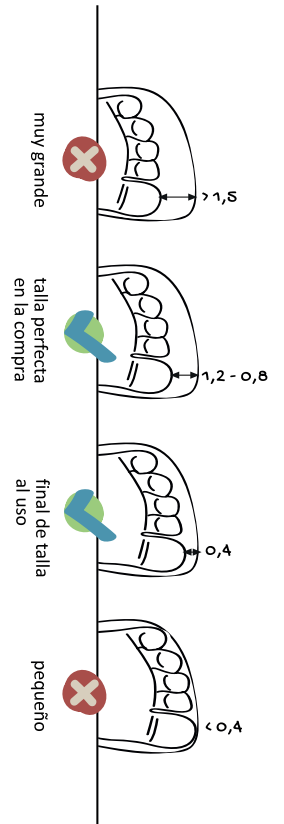

Comprueba la escala de tu plantilla