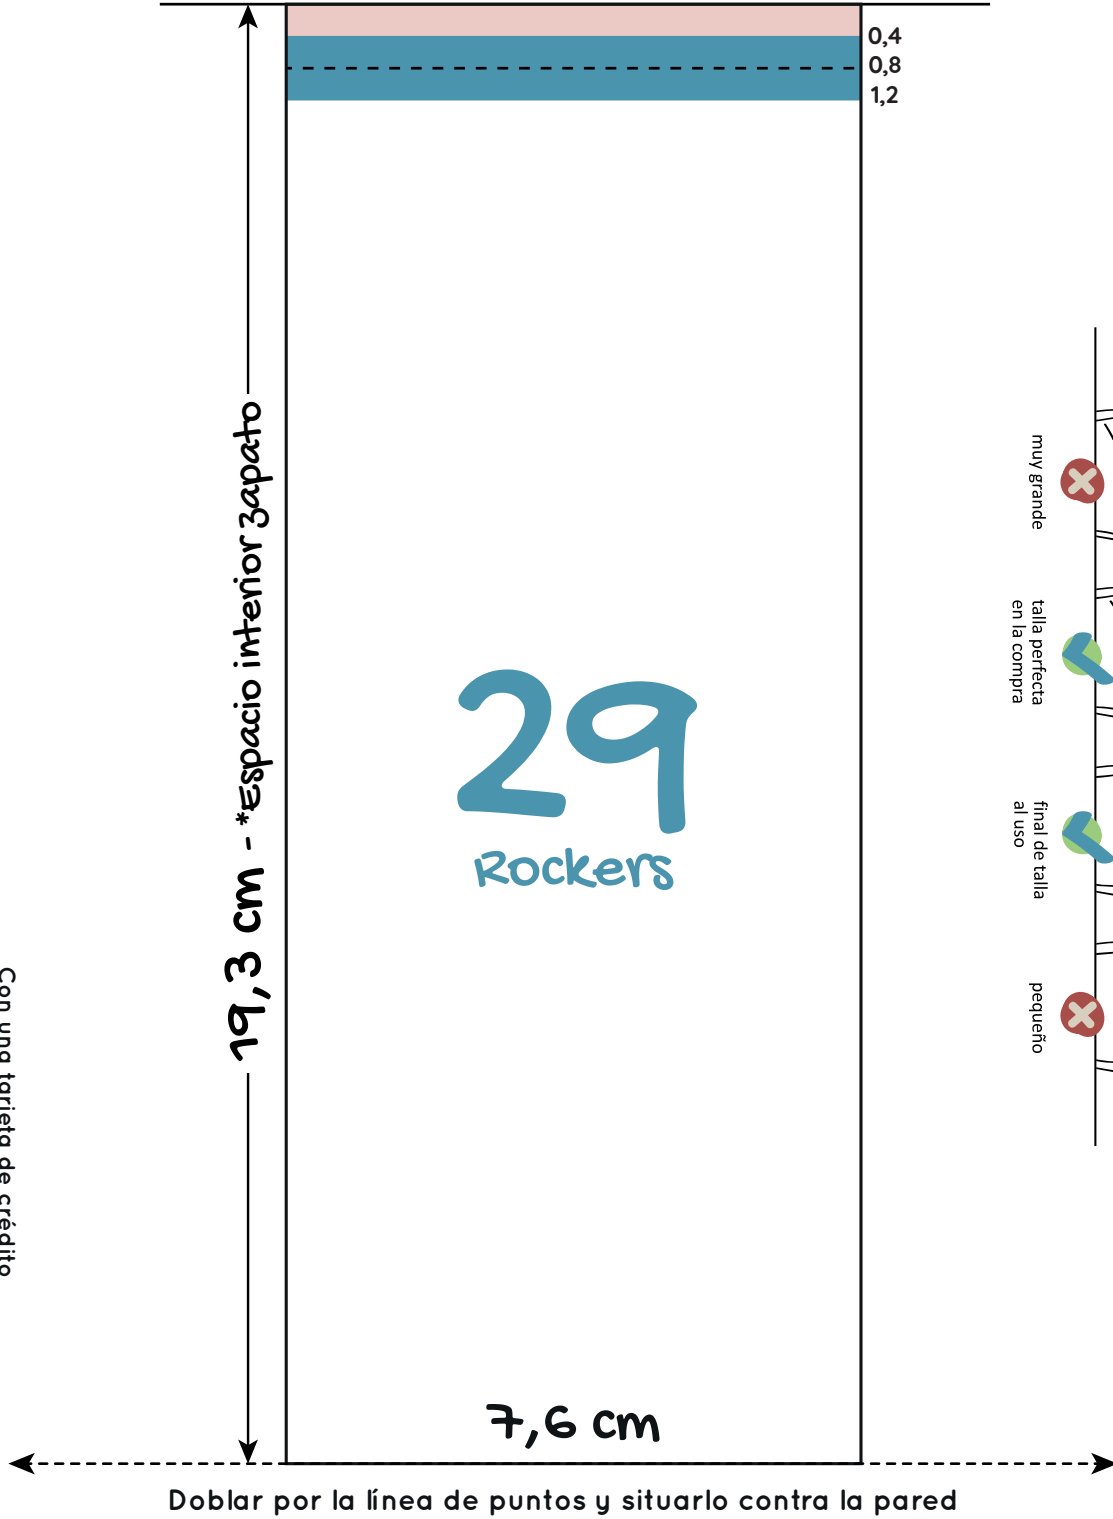

Comprueba la escala de tu plantilla