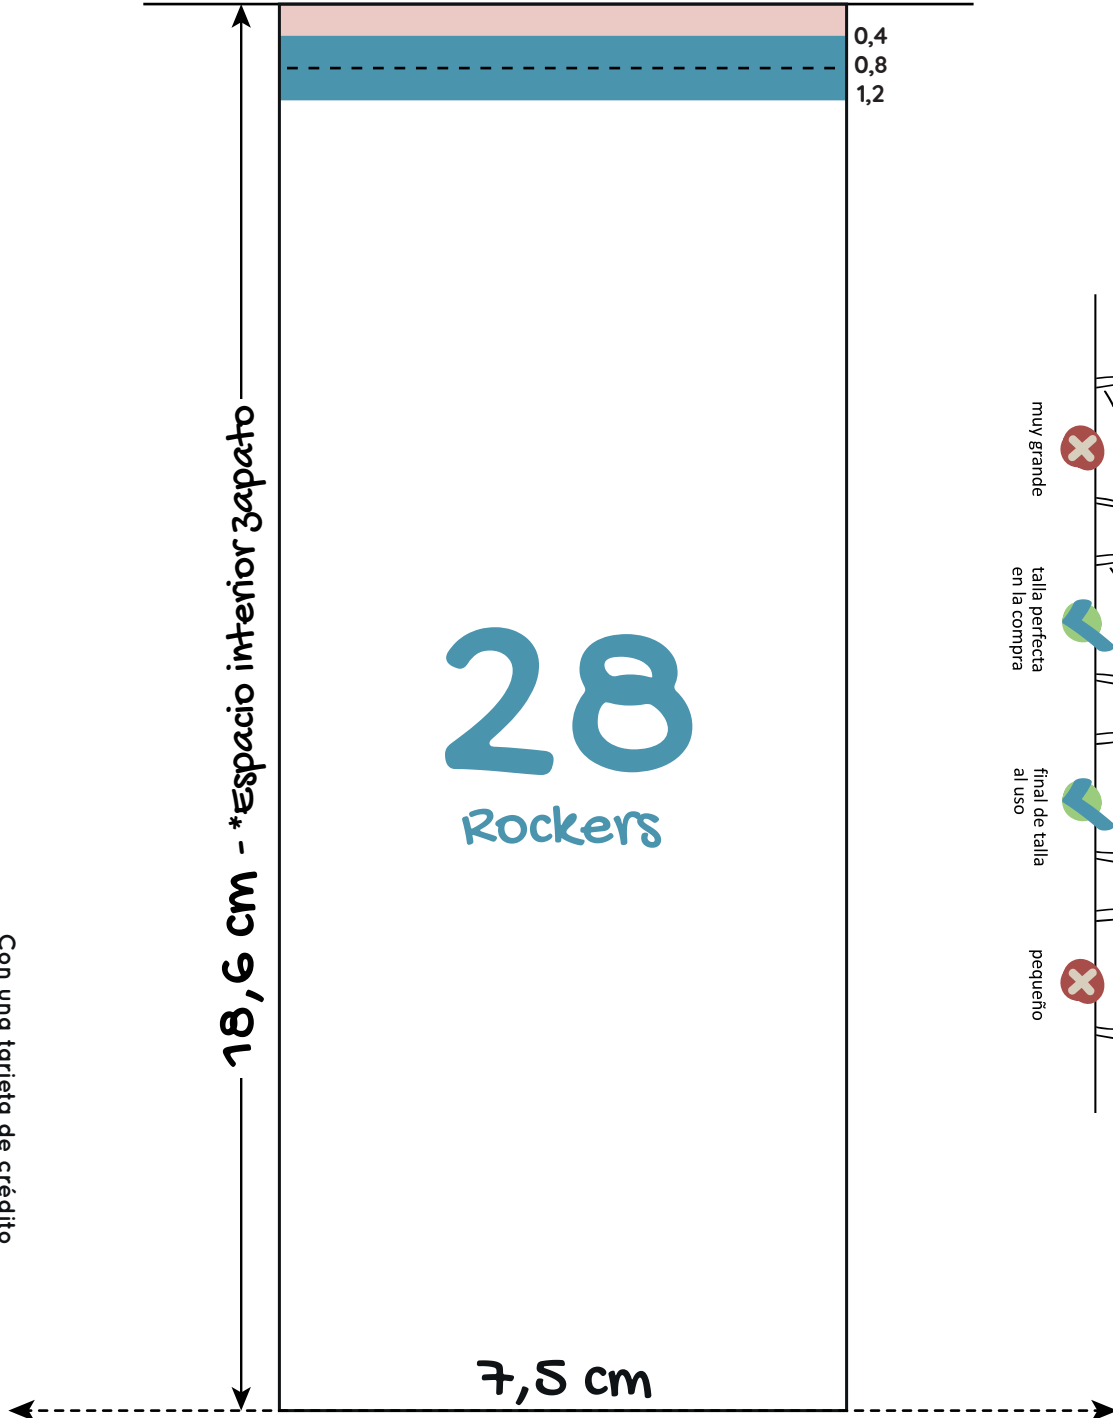

Comprueba la escala de tu plantilla