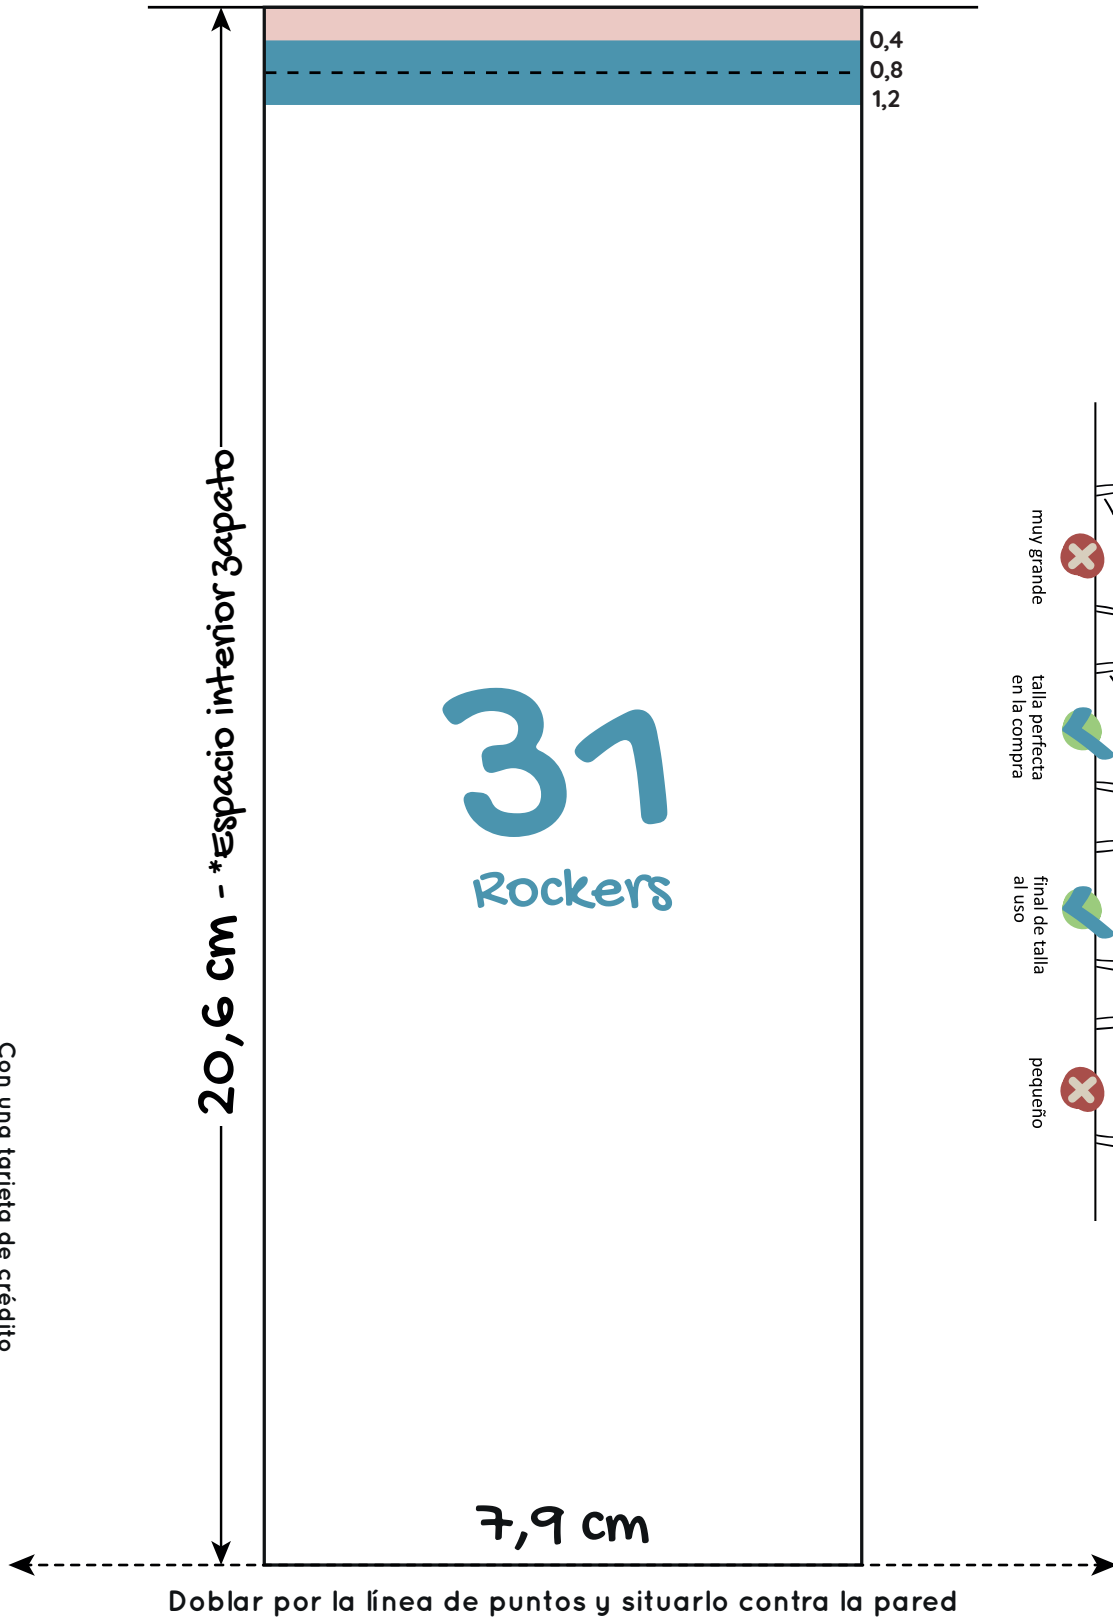

24

Rockers - Infantil

Turia - Valencia - Chestre

zapato
FEROZ

Comprueba la escala de tu plantilla

Comprueba la escala de tu plantilla

Doblar por la línea de puntos y situarlo contra la pared

26

Comprueba la escala de tu plantilla

Comprueba la escala de tu plantilla

Rockers - Infantil

Turia - Valencia - Chestre

Comprueba la escala de tu plantilla

Rockers - Infantil

Turia - Valencia - Chestre

Comprueba la escala de tu plantilla

32

Rockers - Infantil

Turia - Valencia - Cheste

zapato
FEROZ

Comprueba la escala de tu plantilla

Con una tarjeta de crédito

5 cm

Con una regla

21,3 cm - *Espacio interior zapato

32
Rockers

8 cm

Doblar por la línea de puntos y situarlo contra la pared

0,4
0,8
1,2

33

Rockers - Infantil

Turia - Valencia - Chestre