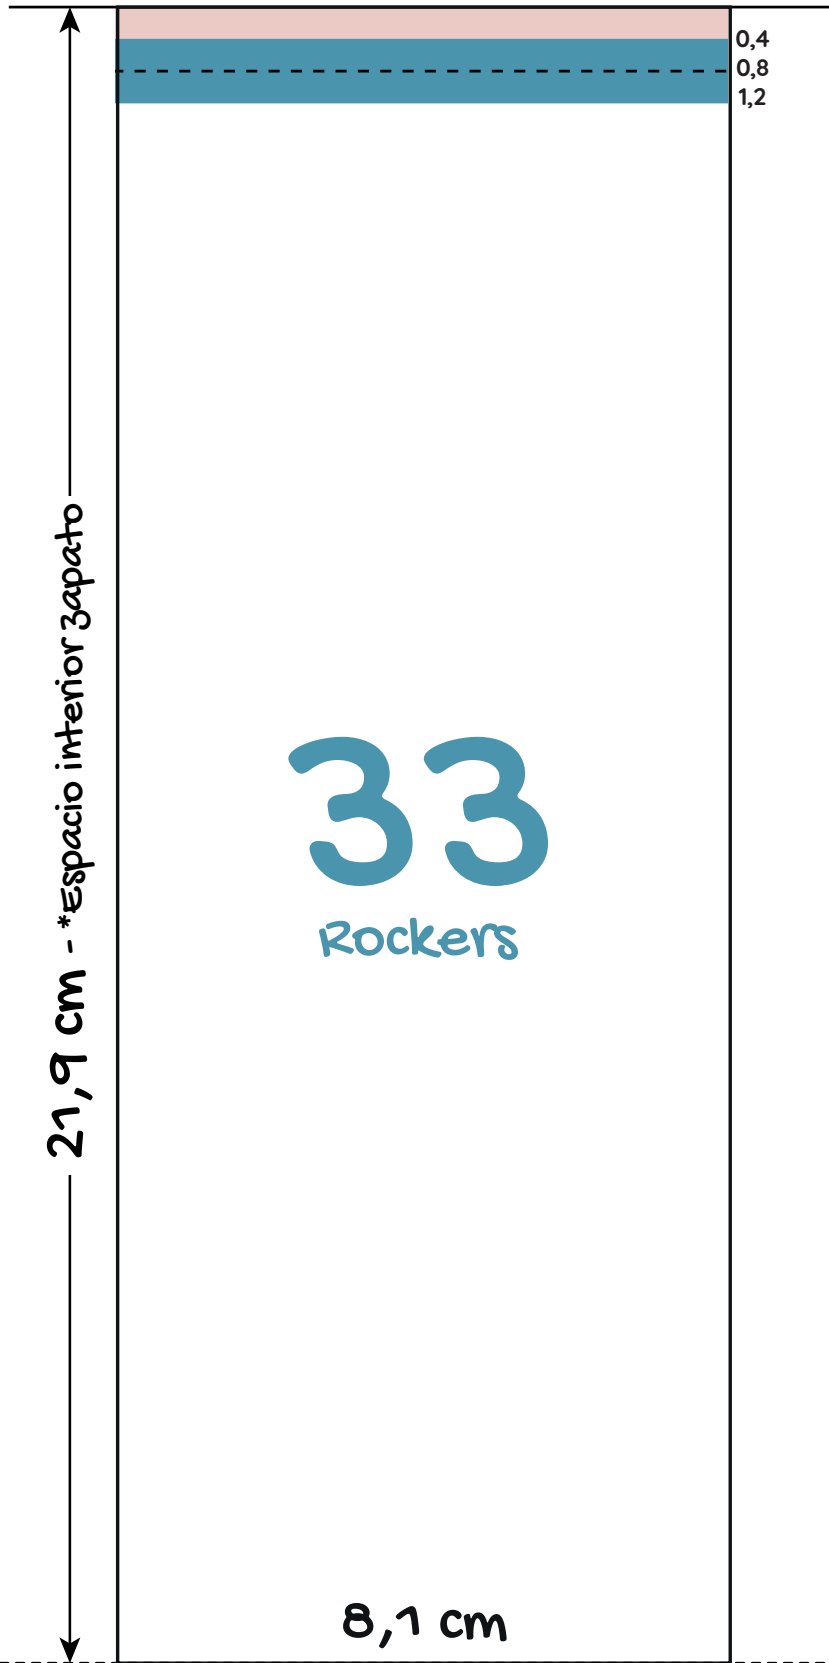

33

Rockers - Infantil

Turia - Valencia - Chestre

Zapato
FEROZ

Comprueba la escala de tu plantilla