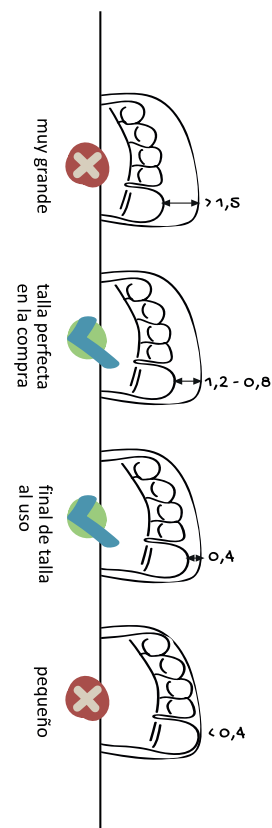

24

Rockers - Infantil

Turia - Valencia - Chestre

zapato
FEROZ

Comprueba la escala de tu plantilla

Comprueba la escala de tu plantilla

Doblar por la línea de puntos y situarlo contra la pared

26

32

Rockers - Infantil

Turia - Valencia - Cheste

zapato
FEROZ

Comprueba la escala de tu plantilla

Con una tarjeta de crédito

5 cm

Con una regla

21,3 cm - *Espacio interior zapato

32
Rockers

8 cm

Doblar por la línea de puntos y situarlo contra la pared

0,4
0,8
1,2

33

Rockers - Infantil

Turia - Valencia - Chestre

5 cm
Con una regla

22,6 cm - *Espacio interior zapato

34
Rockers

8,3 cm

Doblar por la línea de puntos y situarlo contra la pared

0,4
0,8
1,2

35

Rockers - Infantil