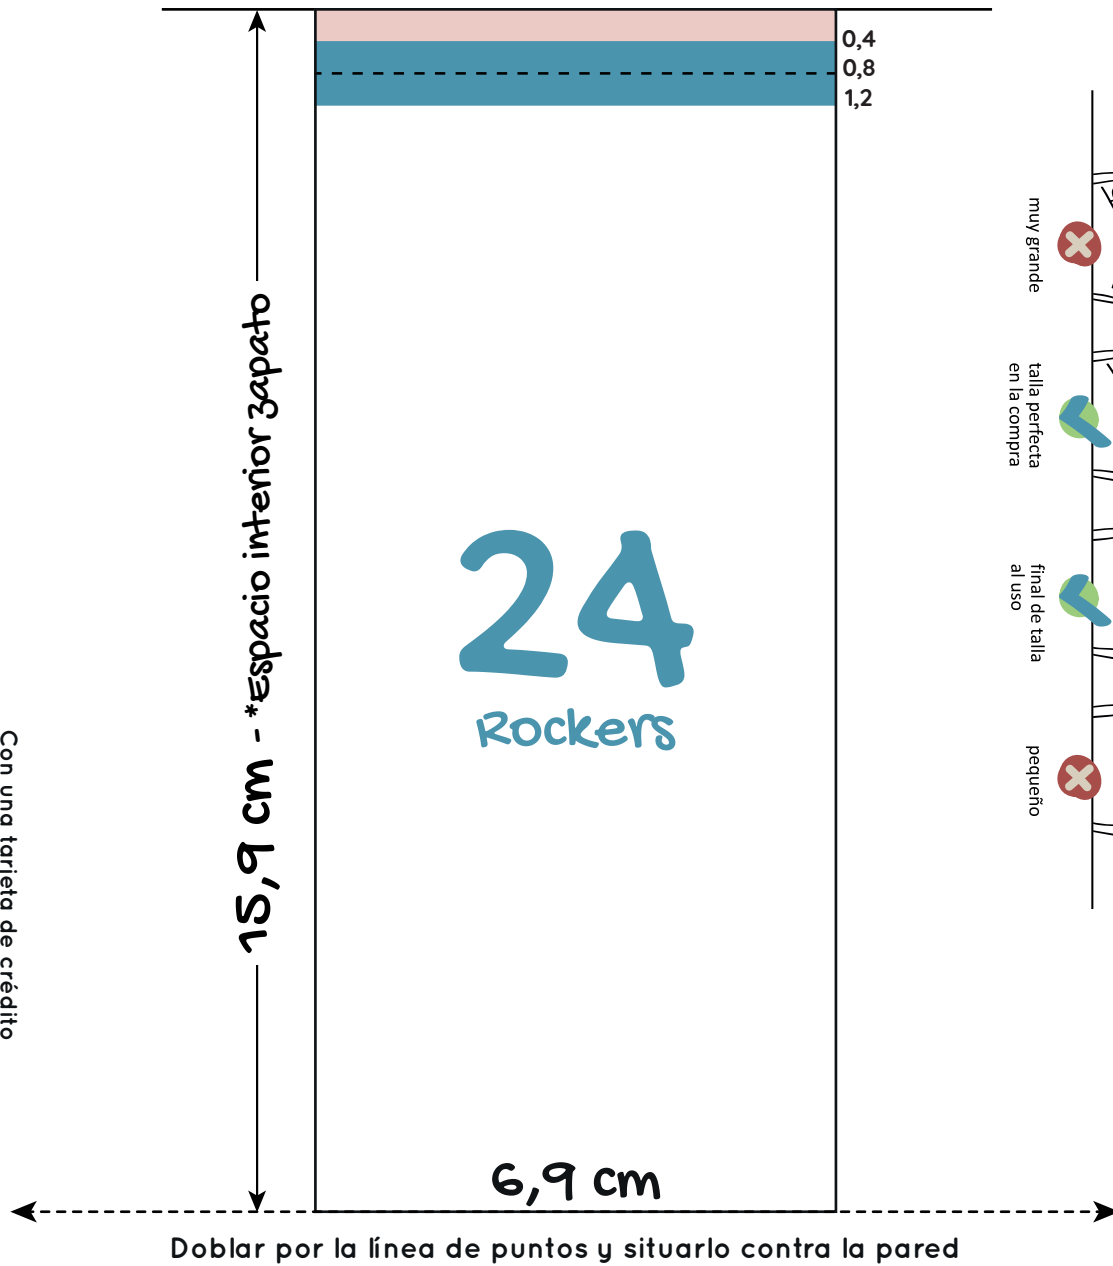

24

Rockers - Infantil

Turia - Valencia - Chestre

zapato
FEROZ

Comprueba la escala de tu plantilla

Comprueba la escala de tu plantilla

Doblar por la línea de puntos y situarlo contra la pared

26

Rockers - Infantil

Turia - Valencia - Chestre

zapato
FEROZ

Comprueba la escala de tu plantilla

Rockers - Infantil

Turia - Valencia - Cheste

zapato
FERROZ

Comprueba la escala de tu plantilla

32

Rockers - Infantil

Turia - Valencia - Cheste

zapato
FEROZ

Comprueba la escala de tu plantilla

Con una tarjeta de crédito

5 cm

Con una regla

Turia - Valencia - Chestre

zapato
FEROZ

Comprueba la escala de tu plantilla