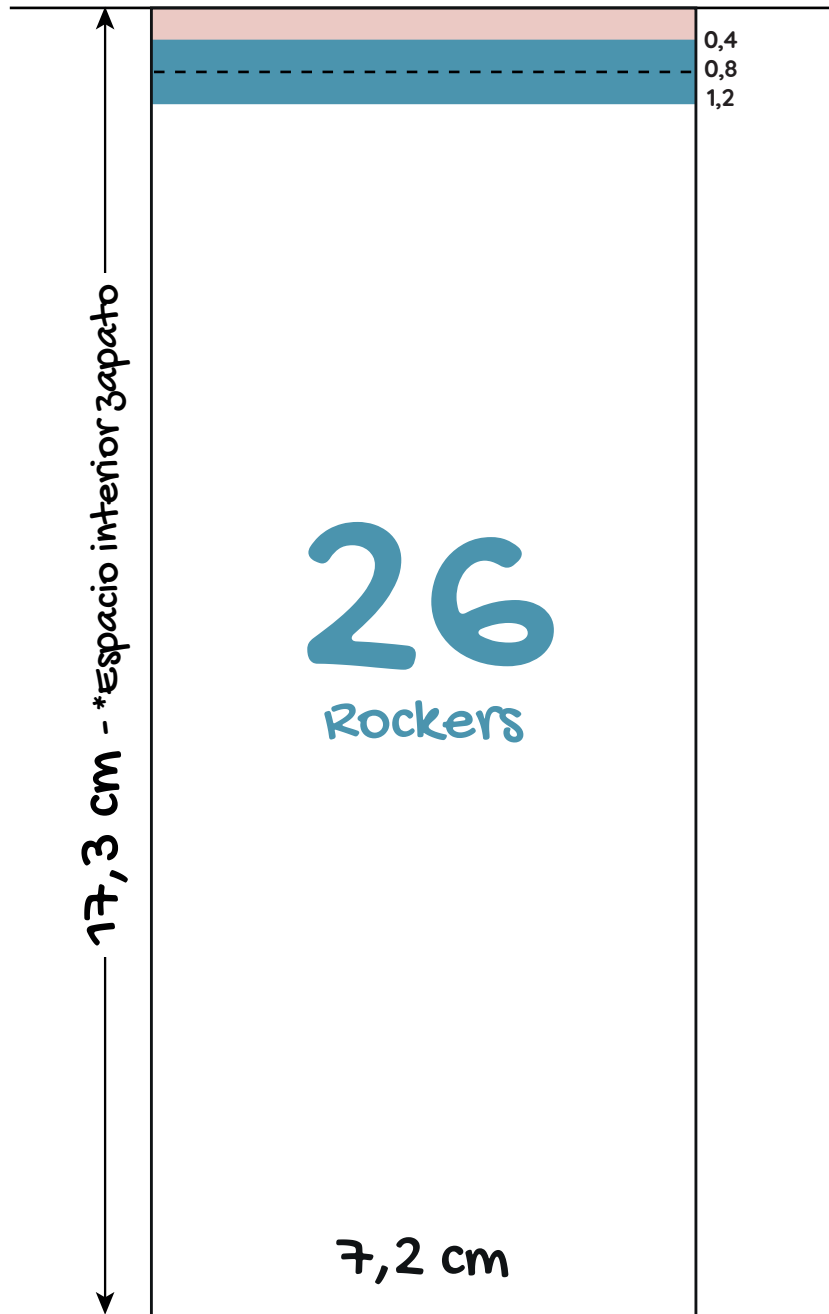

26

Rockers - Infantil

Turia - Valencia - Chestre

zapato
FEROZ

Comprueba la escala de tu plantilla