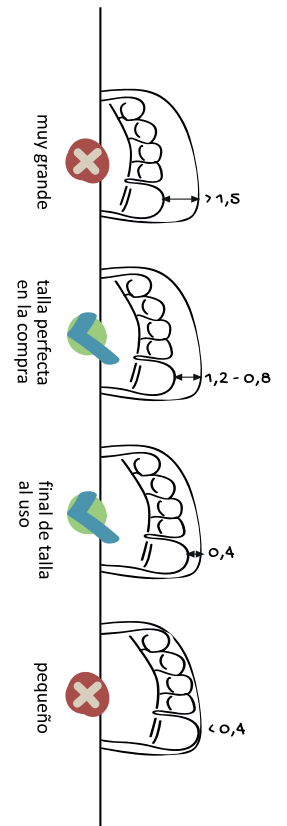

Comprueba la escala de tu plantilla