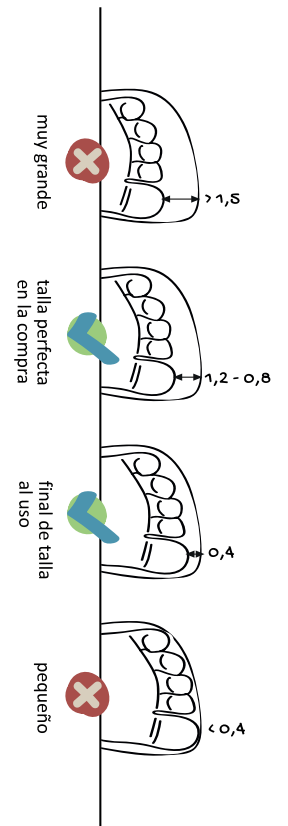

Rockers - Infantil

Turia - Valencia - Cheste

zapato
FERROZ

Comprueba la escala de tu plantilla