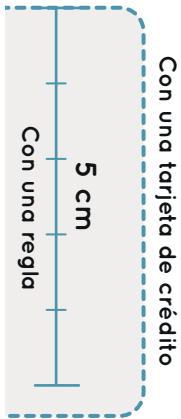

32

Rockers - Infantil

Turia - Valencia - Cheste

zapato
FEROZ

Comprueba la escala de tu plantilla

Con una tarjeta de crédito

5 cm

Con una regla