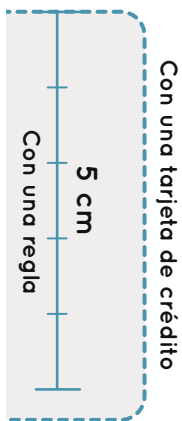

Rockers - Infantil

Turia - Valencia - Chestre

Comprueba la escala de tu plantilla