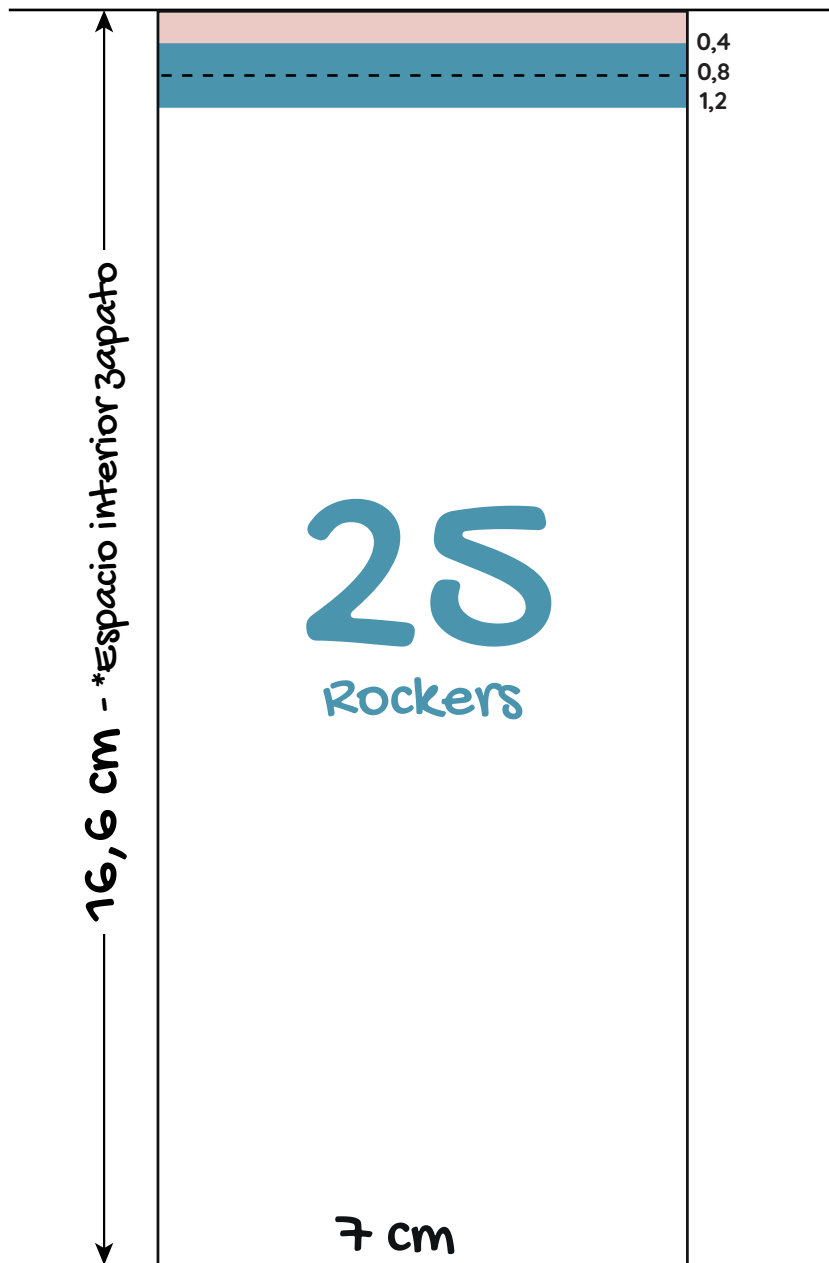

24

Rockers - Infantil

Turia - Valencia - Chestre

zapato
FEROZ

Comprueba la escala de tu plantilla

Comprueba la escala de tu plantilla

Doblar por la línea de puntos y situarlo contra la pared

26