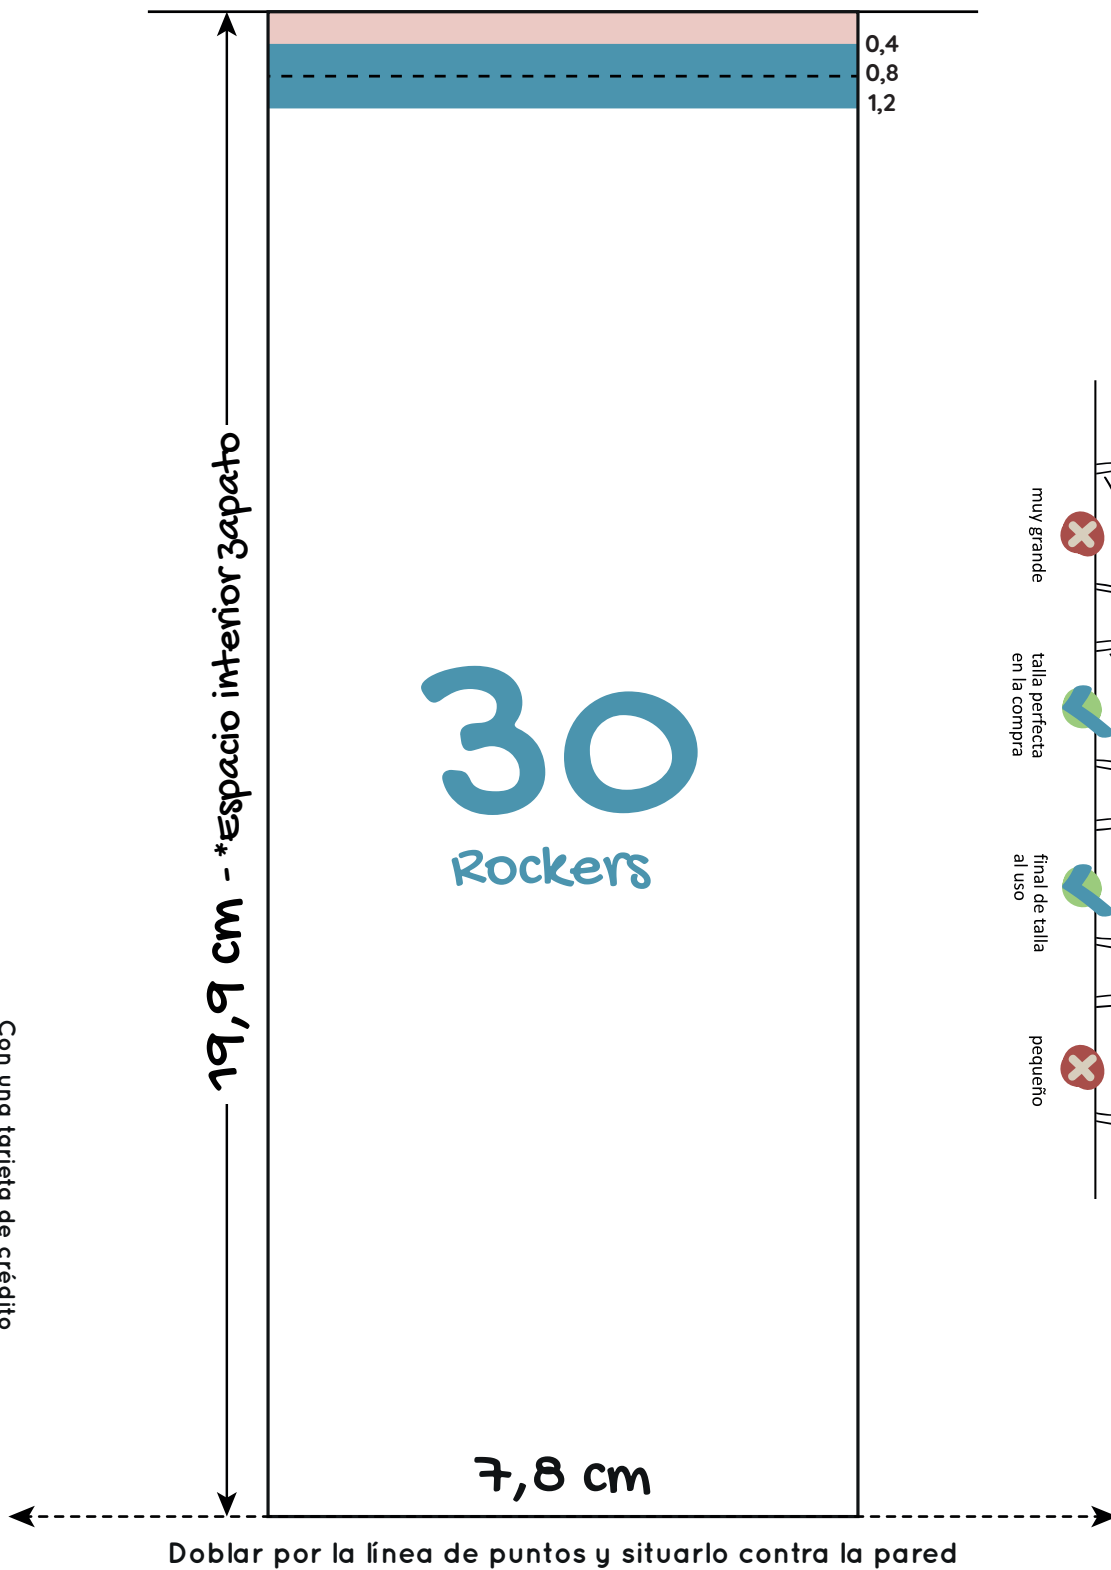

24

Rockers - Infantil

Turia - Valencia - Chestre

zapato
FEROZ

Comprueba la escala de tu plantilla

Comprueba la escala de tu plantilla

Doblar por la línea de puntos y situarlo contra la pared

26

Rockers - Infantil

Turia - Valencia - Chestre

zapato
FEROZ

Comprueba la escala de tu plantilla

Rockers - Infantil

Turia - Valencia - Cheste

zapato
FERROZ

Comprueba la escala de tu plantilla

Comprueba la escala de tu plantilla

Comprueba la escala de tu plantilla

Rockers - Infantil

Turia - Valencia - Chestre

Comprueba la escala de tu plantilla

Rockers - Infantil

Turia - Valencia - Chestre

Comprueba la escala de tu plantilla

32

Rockers - Infantil

Turia - Valencia - Cheste

zapato
FEROZ

Comprueba la escala de tu plantilla

Con una tarjeta de crédito

5 cm

Con una regla