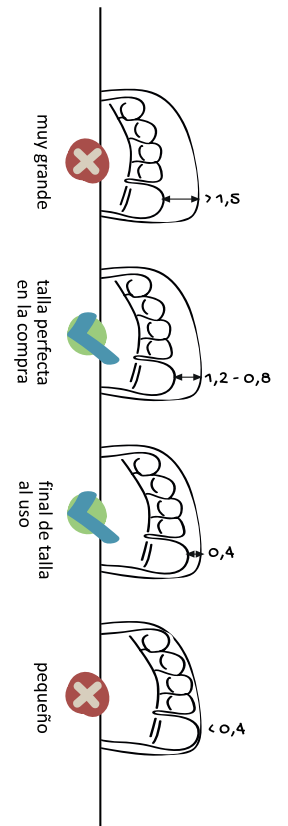

24

Rockers - Infantil

Turia - Valencia - Chestre

zapato
FEROZ

Comprueba la escala de tu plantilla

Comprueba la escala de tu plantilla

Doblar por la línea de puntos y situarlo contra la pared

26

32

Rockers - Infantil

Turia - Valencia - Cheste

zapato
FEROZ

Comprueba la escala de tu plantilla

Con una tarjeta de crédito

5 cm

Con una regla

5 cm
Con una regla

22,6 cm - *Espacio interior zapato

34
Rockers

8,3 cm

Doblar por la línea de puntos y situarlo contra la pared

0,4
0,8
1,2

35

Rockers - Infantil