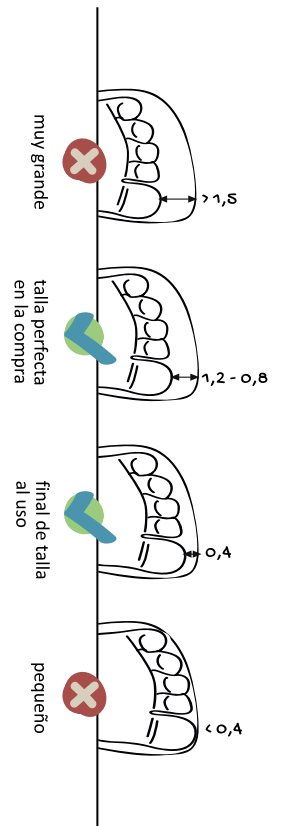

33

Rockers - Infantil

Turia - Valencia - Chestre

Zapato
FEROZ

Comprueba la escala de tu plantilla