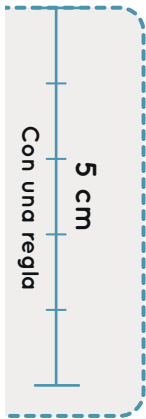

32

Rockers - Infantil

Turia - Valencia - Cheste

zapato
FEROZ

Comprueba la escala de tu plantilla

Con una tarjeta de crédito

5 cm

Con una regla

21,3 cm - *Espacio interior zapato

32
Rockers

8 cm

Doblar por la línea de puntos y situarlo contra la pared

0,4
0,8
1,2

33

Rockers - Infantil

Turia - Valencia - Chestre

5 cm
Con una regla

22,6 cm - *Espacio interior zapato

34
Rockers

8,3 cm

Doblar por la línea de puntos y situarlo contra la pared

0,4
0,8
1,2

35

Rockers - Infantil