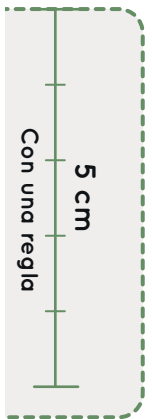

36

Freeekers - Adulto

Turia - Cheste - Eliana - Faura

Doblar por la línea de puntos y situarlo contra la pared

Freeekers - Adulto

Turia - Cheste - Eliana - Faura

Zapato
FEROZ

1 cm de margen

Comprueba la escala de tu plantilla

Doblar por la línea de puntos y situarlo contra la pared

38

Freekers - Adulto

Turia - Cheste - Eliana - Faura

Zapato
FEROZ

1 cm de margen

25,2 cm - *Espacio interior Zapato

38
Freekers

Comprueba la escala de tu plantilla

9,7 cm

Doblar por la línea de puntos y situarlo contra la pared

39

Freekers - Adulto

Tuía - Cheste - Eliana - Faura

Zapato
FEROZ

1 cm de margen

Comprueba la escala de tu plantilla

Doblar por la línea de puntos y situarlo contra la pared

40

Freezers - Adulto

Tuía - Cheste - Eliana - Faura

Zapato
FEROZ

26,5 cm - *Espacio interior zapato