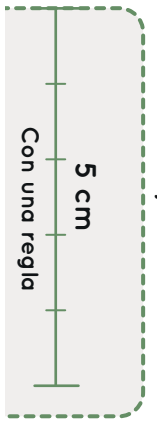

zapato
FEROZ

1 cm de margen

24,7 cm - *Espacio interior Zapato

37
Freeekers

Comprueba la escala de tu plantilla

Con una tarjeta de crédito

Con una regla

5 cm

zapato FERROZ

26,7 cm - *Espacio interior zapato

40
Freezers

1 cm de margen

Comprueba la escala de tu plantilla

Con una tarjeta de crédito

9,9 cm

Doblar por la línea de puntos y situarlo contra la pared

47

Freekers - Adulto

Onil, Ibi, Biar

27,3 cm - *Espacio interior zapato

47
Freekers

10 cm

1 cm de margen

zapato
FEROZ

Comprueba la escala de tu plantilla

Con una tarjeta de crédito

Con una regla

5 cm

Doblar por la línea de puntos y situarlo contra la pared

42

Freekers - Adulto

Onil, Ibi, Biar