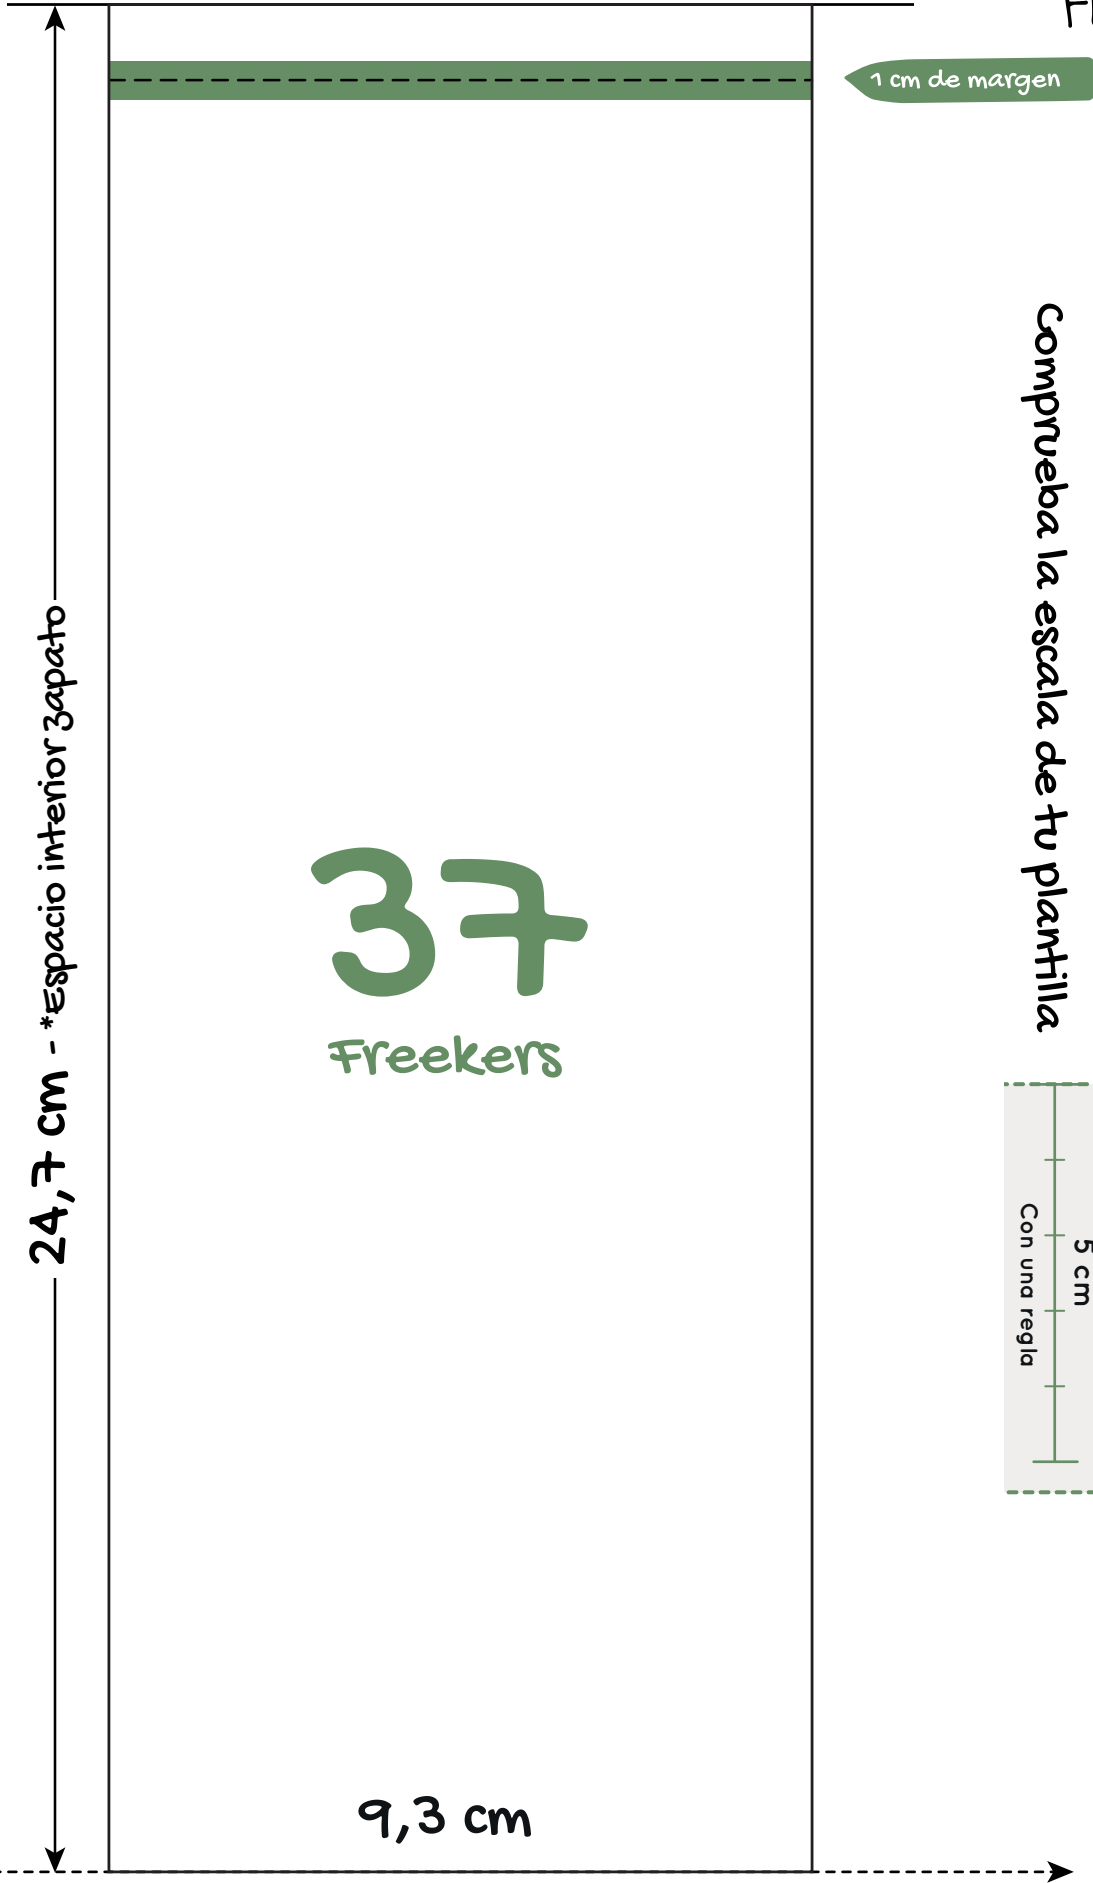

36

Freeekers - Adulto

Onil, Ibi, Biar

zapato
FEROZ

Comprueba la escala de tu plantilla

Con una tarjeta de crédito

Freeekers - Adulto

Onil, Ibi, Biar

zapato
FEROZ

1 cm de margen

24,7 cm - *Espacio interior Zapato

37
Freeekers

Comprueba la escala de tu plantilla

Con una tarjeta de crédito

Con una regla

5 cm

Doblar por la línea de puntos y situarlo contra la pared

38

Freeekers - Adulto

Onil, Ibi, Biar

Zapato
FEROZ

1 cm de margen

25,5 cm - *Espacio interior Zapato

38
Freeekers

Comprueba la escala de tu plantilla

Con una tarjeta de crédito

5 cm
Con una regla

9,4 cm

Doblar por la línea de puntos y situarlo contra la pared

39

Freekers - Adulto

Onil, Ibi, Biar