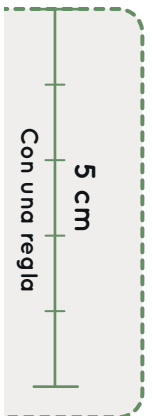

zapato
FEROZ

1 cm de margen

24,7 cm - *Espacio interior Zapato

37
Freeekers

Comprueba la escala de tu plantilla

Con una tarjeta de crédito

Con una regla

5 cm

1 cm de margen

28 cm - *Espacio interior zapato

42
Freekers

10,2 cm

Doblar por esta línea y situar contra la pared

Comprueba la escala de tu plantilla

5 cm
Con una regla

Con una tarjeta de crédito

43

Freekers - Adulto

Onil, Ibi, Biar

1 cm de margen

28,7 cm - *Espacio interior Zapato

43
Freekers

10,3 cm

Doblar por esta línea y situar contra la pared

Comprueba la escala de tu plantilla

Con una tarjeta de crédito

1 cm de margen

44

Freekers - Adulto

Onil, Ibi, Biar

44
Freekers

29,3 cm - *Espacio interior Zapato