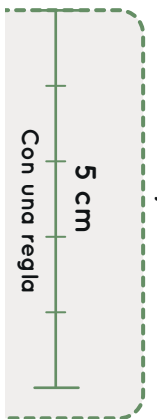

zapato
FEROZ

1 cm de margen

24,7 cm - *Espacio interior Zapato

37
Freeekers

Comprueba la escala de tu plantilla

Con una tarjeta de crédito

Con una regla

5 cm

Doblar por la línea de puntos y situarlo contra la pared

38

Freeekers - Adulto

Onil, Ibi, Biar

Zapato
FEROZ

1 cm de margen

25,5 cm - *Espacio interior Zapato

38
Freeekers

Comprueba la escala de tu plantilla

Con una tarjeta de crédito

5 cm
Con una regla

9,4 cm

Doblar por la línea de puntos y situarlo contra la pared

39

Freekers - Adulto

Onil, Ibi, Biar

zapato
FEROZ

Comprueba la escala de tu plantilla

Con una tarjeta de crédito

9,6 cm

Doblar por la línea de puntos y situarlo contra la pared

40

Freezers - Adulto

Onil, Ibi, Biar