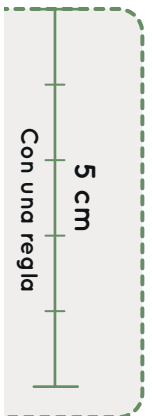

zapato
FEROZ

1 cm de margen

24,7 cm - *Espacio interior Zapato

37
Freeekers

Comprueba la escala de tu plantilla

Con una tarjeta de crédito

Con una regla

5 cm

43

Freekers - Adulto

Onil, Ibi, Biar

1 cm de margen

28,7 cm - *Espacio interior Zapato

43
Freekers

10,3 cm

Doblar por esta línea y situar contra la pared

Comprueba la escala de tu plantilla

Con una tarjeta de crédito

1 cm de margen

44

Freekers - Adulto

Onil, Ibi, Biar

44
Freekers

29,3 cm - *Espacio interior Zapato

10,4 cm

Comprueba la escala de tu plantilla

Con una tarjeta de crédito

Doblar por esta línea y situar contra la pared

45

Freekers - Adulto

Onil, Ibi, Biar

45
Freekers