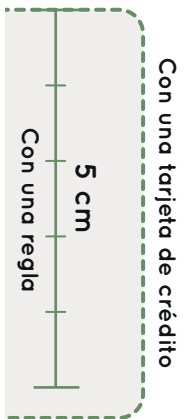

Zapato
FEROZ

24,5 cm - *Espacio interior Zapato

1 cm de margen

Comprueba la escala de tu plantilla

37
Freeekers

9,3 cm

Doblar por la línea de puntos y situarlo contra la pared

38

10,7 cm

Comprueba la escala de tu plantilla

5 cm
Con una regla

Con una tarjeta de crédito

Doblar por esta línea y situar contra la pared