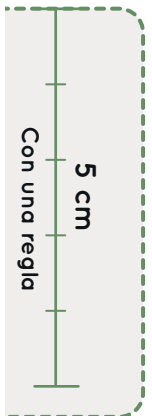

Zapato
FEROZ

24,5 cm - *Espacio interior Zapato

1 cm de margen

Comprueba la escala de tu plantilla

37
Freeekers

9,3 cm

Doblar por la línea de puntos y situarlo contra la pared

38

1 cm de margen

29,2 cm - *Espacio interior Zapato

44
Freekers

Comprueba la escala de tu plantilla

5 cm
Con una regla

Con una tarjeta de crédito

Doblar por esta línea y situar contra la pared

45

Freekers - Adulto

Aitana, Jérica, Olba, Onda, Paterna, Sagunto, Teulada
Albaida, Alcoy, Chelva, Júcar, Serra, Viver

29,9 cm - *Espacio interior zapato

45
Freekers

10,6 cm

Doblar por esta
línea y situar contra
la pared

Comprueba la escala de tu plantilla

Con una tarjeta de crédito

46

Freekers - Adulto

Aitana, Jérica, Olba, Onda, Paterna, Sagunto, Teulada
Albaida, Alcoy, Chelva, Júcar, Serra, Viver

46
Freekers

30,5 cm - *Espacio interior zapato