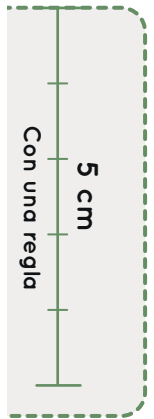

Zapato
FEROZ

24,5 cm - *Espacio interior Zapato

1 cm de margen

Comprueba la escala de tu plantilla

37
Freeekers

9,3 cm

Doblar por la línea de puntos y situarlo contra la pared

38

Doblar por la línea de puntos y situarlo contra la pared

40

Freekers - Adulto

Aitana, Jérica, Olba, Onda, Paterna, Sagunto, Teulada
Albaida, Alcoy, Chelva, Júcar, Serra, Viver

26,5 cm - *Espacio interior zapato

40
Freekers

9,7 cm

1 cm de margen

Comprueba la escala de tu plantilla

Doblar por la línea de puntos y situarlo contra la pared

47

Freekers - Adulto

Aitana, Jérica, Olba, Onda, Paterna, Sagunto, Teulada
Albaida, Alcoy, Chelva, Júcar, Serra, Viver

27,2 cm - *Espacio interior zapato

47
Freekers

9,9 cm

1 cm de margen

Comprueba la escala de tu plantilla

Con una tarjeta de crédito

zapato
FEROZ

Doblar por la línea de puntos y situarlo contra la pared