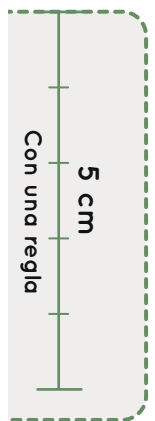

Zapato
FEROZ

24,5 cm - *Espacio interior Zapato

1 cm de margen

Comprueba la escala de tu plantilla

37
Freeekers

9,3 cm

Doblar por la línea de puntos y situarlo contra la pared

38

Freeekers - Adulto

Aitana, Jérica, Olba, Onda, Paterna, Sagunto, Teulada
Albaida, Alcoy, Chelva, Júcar, Serra, Viver

Zapato
FEROZ

1 cm de margen

Comprueba la escala de tu plantilla

Doblar por la línea de puntos y situarlo contra la pared

39

Freekers - Adulto

Aitana, Jérica, Olba, Onda, Paterna, Sagunto, Teulada
Albaida, Alcoy, Chelva, Júcar, Serra, Viver

25,9 cm - *Espacio interior zapato

39
Freekers

9,6 cm

1 cm de margen

Comprueba la escala de tu plantilla

10,7 cm

Comprueba la escala de tu plantilla

5 cm
Con una regla

Con una tarjeta de crédito

Doblar por esta línea y situar contra la pared