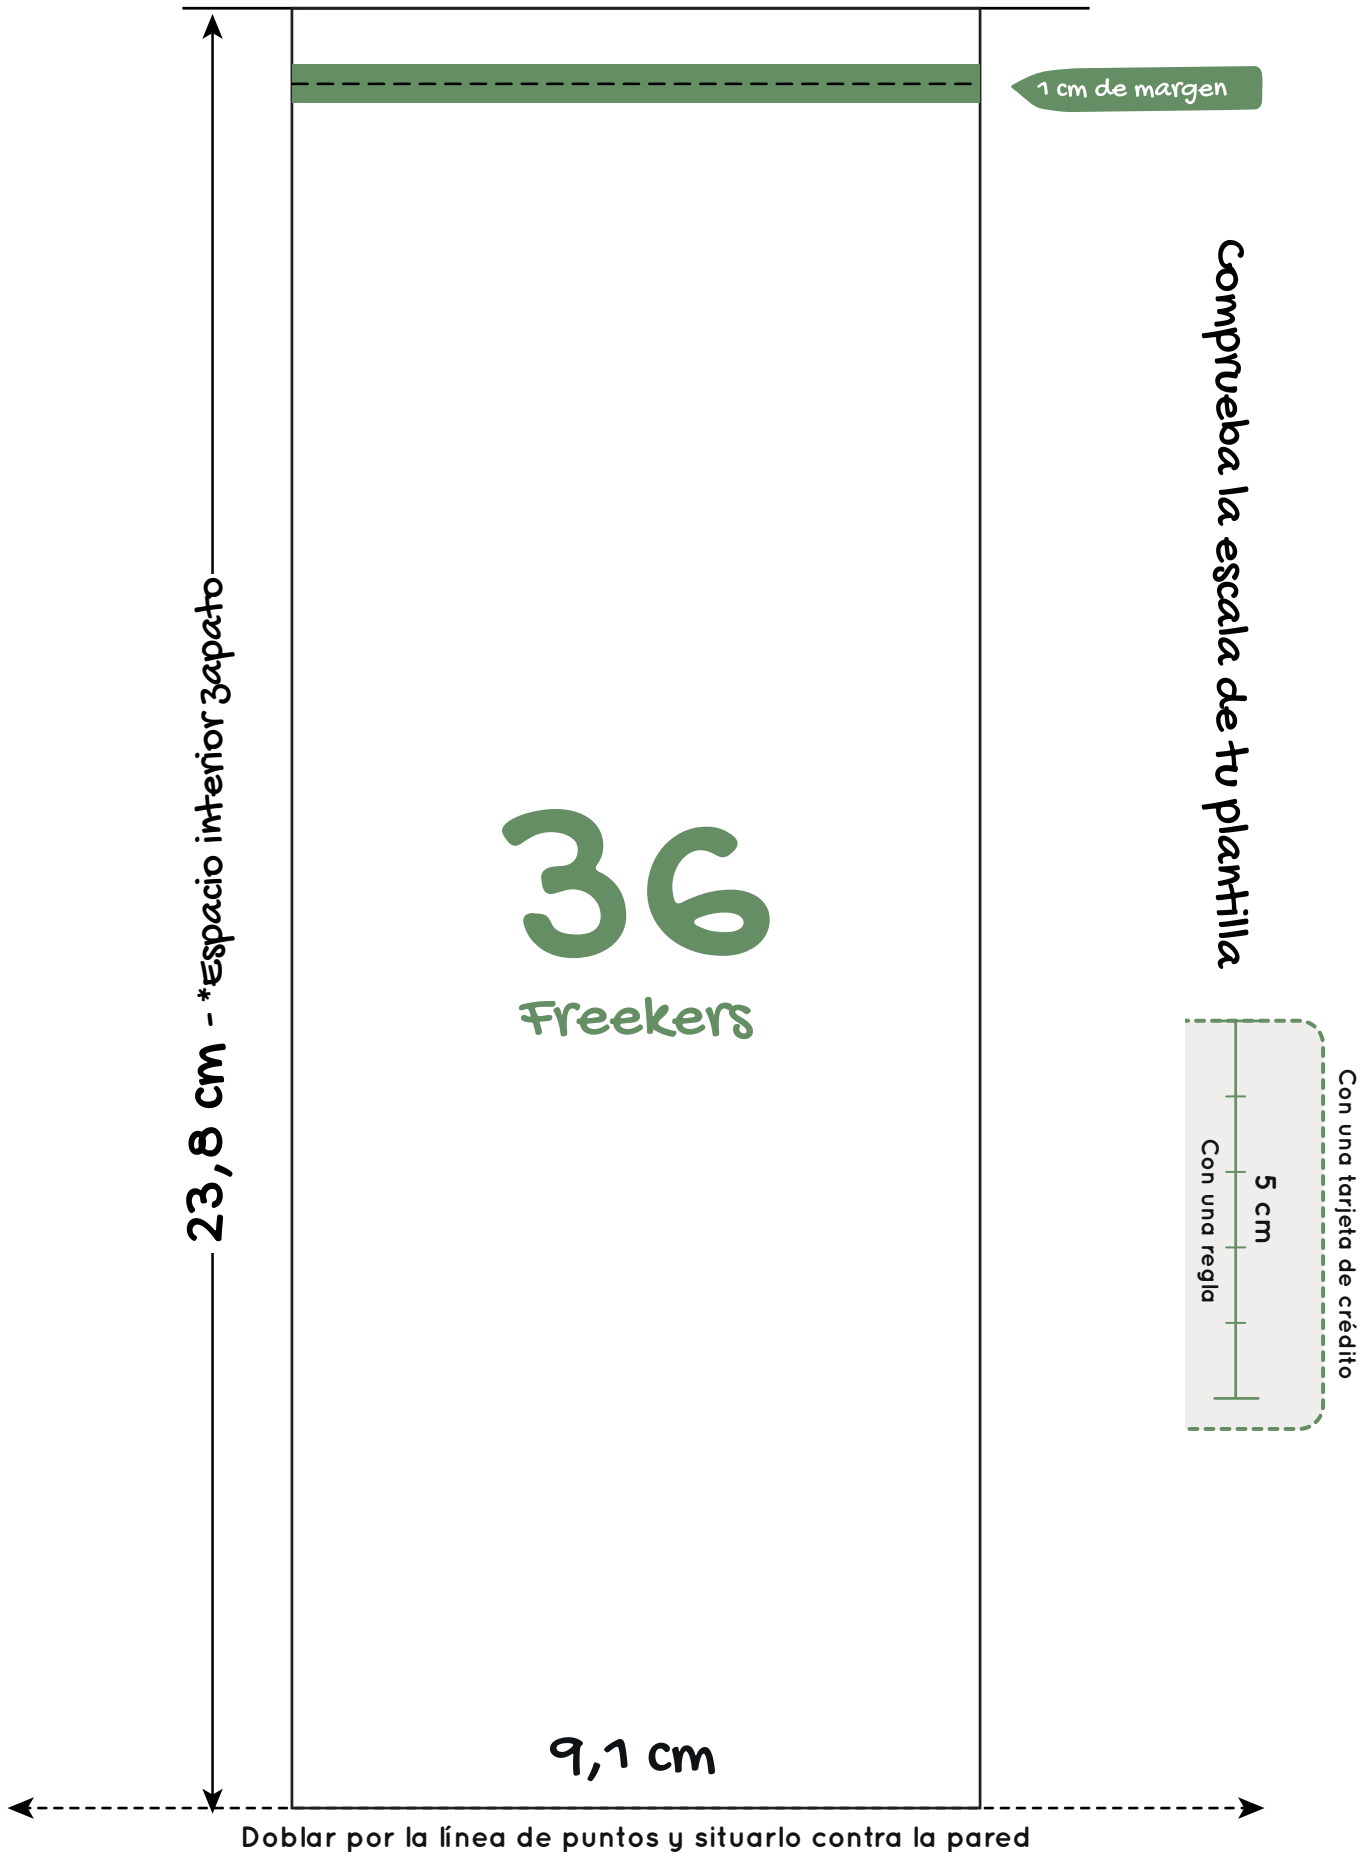

36

Freezers - Adulto

Aitana, Jérica, Olba, Onda, Paterna, Sagunto, Teulada
Albaida, Alcoy, Chelva, Júcar, Serra, Viver

zapato
FEROZ