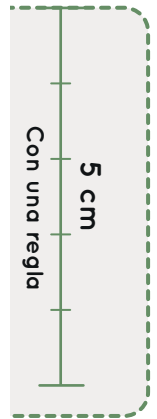

40

Freekers - Adulto

Aitana, Jérica, Olba, Onda, Paterna, Sagunto, Teulada
Albaida, Alcoy, Chelva, Júcar, Serra, Viver

26,5 cm - *Espacio interior zapato

40
Freekers

9,7 cm

1 cm de margen

Comprueba la escala de tu plantilla

Doblar por la línea de puntos y situarlo contra la pared