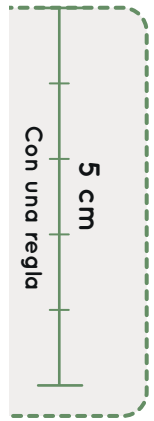

Zapato
FEROZ

24,5 cm - *Espacio interior Zapato

1 cm de margen

Comprueba la escala de tu plantilla

37
Freeekers

9,3 cm

Doblar por la línea de puntos y situarlo contra la pared

38

Freeekers - Adulto

Aitana, Jérica, Olba, Onda, Paterna, Sagunto, Teulada
Albaida, Alcoy, Chelva, Júcar, Serra, Viver

Zapato
FEROZ

1 cm de margen

Comprueba la escala de tu plantilla

Doblar por la línea de puntos y situarlo contra la pared

39

Freekers - Adulto

Aitana, Jérica, Olba, Onda, Paterna, Sagunto, Teulada
Albaida, Alcoy, Chelva, Júcar, Serra, Viver

25,9 cm - *Espacio interior zapato

39
Freekers

9,6 cm

1 cm de margen

Comprueba la escala de tu plantilla

Doblar por la línea de puntos y situarlo contra la pared

40

Freekers - Adulto

Aitana, Jérica, Olba, Onda, Paterna, Sagunto, Teulada
Albaida, Alcoy, Chelva, Júcar, Serra, Viver

26,5 cm - *Espacio interior zapato