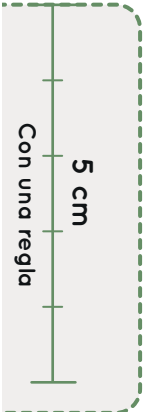

Zapato
FEROZ

24,5 cm - *Espacio interior Zapato

1 cm de margen

Comprueba la escala de tu plantilla

37
Freeekers

9,3 cm

Doblar por la línea de puntos y situarlo contra la pared

38

27,2 cm - *Espacio interior zapato

47
Freekers

9,9 cm

1 cm de margen

Comprueba la escala de tu plantilla

Con una tarjeta de crédito

zapato
FEROZ

Doblar por la línea de puntos y situarlo contra la pared

42

Freekers - Adulto

Aitana, Jérica, Olba, Onda, Paterna, Sagunto, Teulada
Albaida, Alcoy, Chelva, Júcar, Serra, Viver

1 cm de margen

27,9 cm - *Espacio interior Zapato

42
Freekers

10 cm

Doblar por la línea de puntos y situarlo contra la pared

Comprueba la escala de tu plantilla

43

Freekers - Adulto

Aitana, Jérica, Olba, Onda, Paterna, Sagunto, Teulada
Albaida, Alcoy, Chelva, Júcar, Serra, Viver

1 cm de margen

28,5 cm - *Espacio interior Zapato

43
Freekers