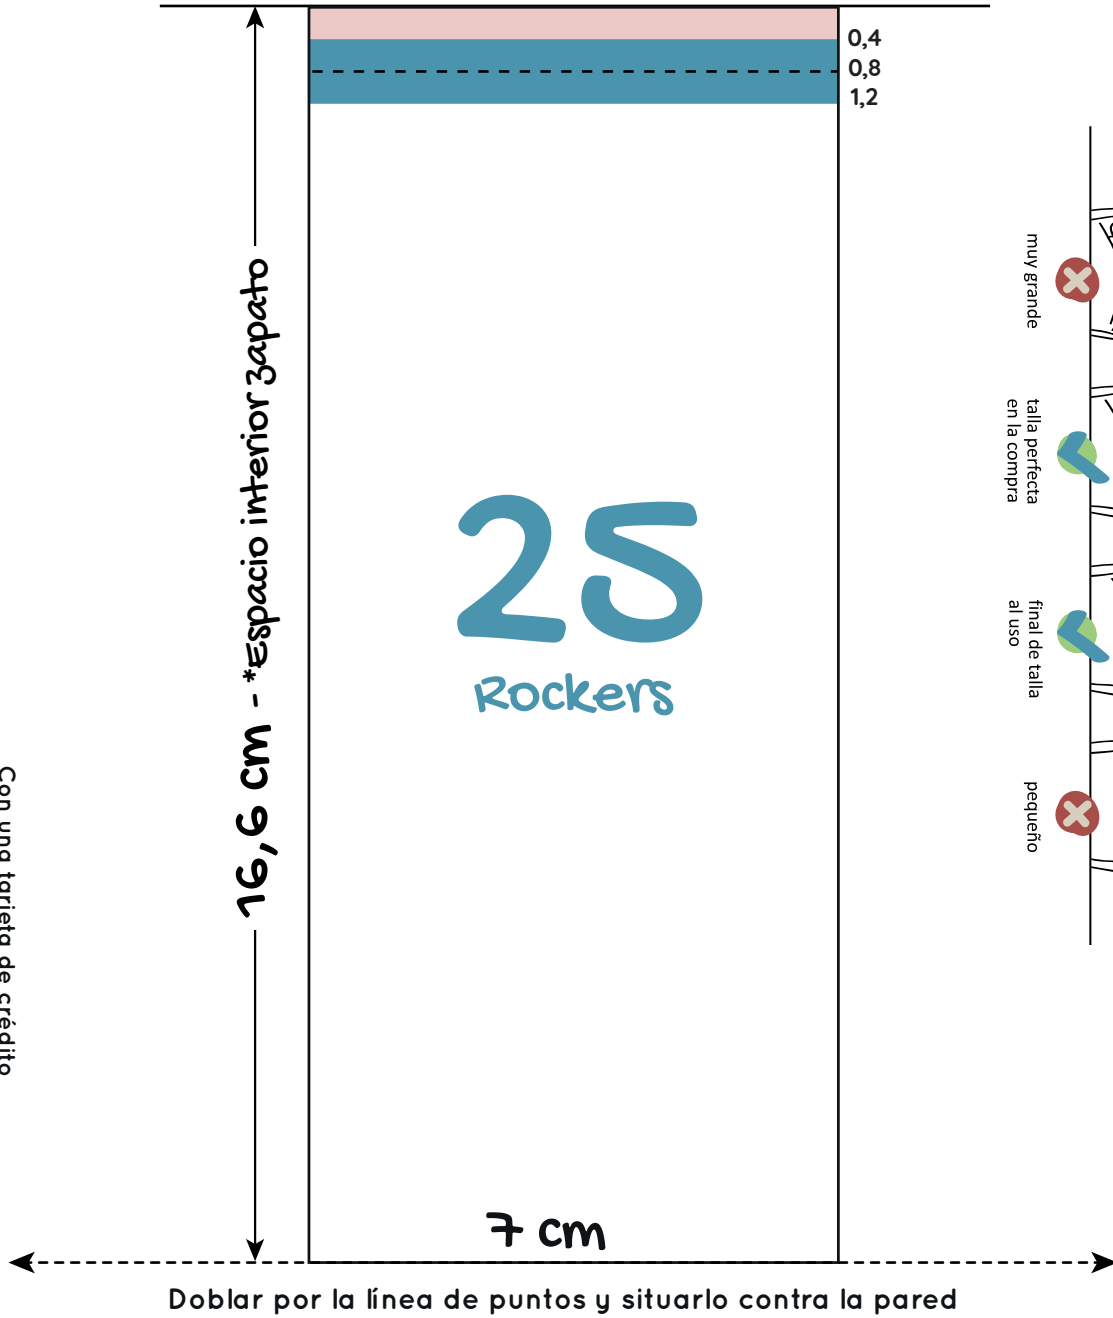

# Rockers - Infantil

Turía - Valencia - Cheste - Tabarca - Jávea

zapato  
FEROZ

Comprueba la escala de tu plantilla

## Rockers - Infantil

Turia - Valencia - Cheste - Tabarca - Jávea

zapato  
FEROZ

Comprueba la escala de tu plantilla

26