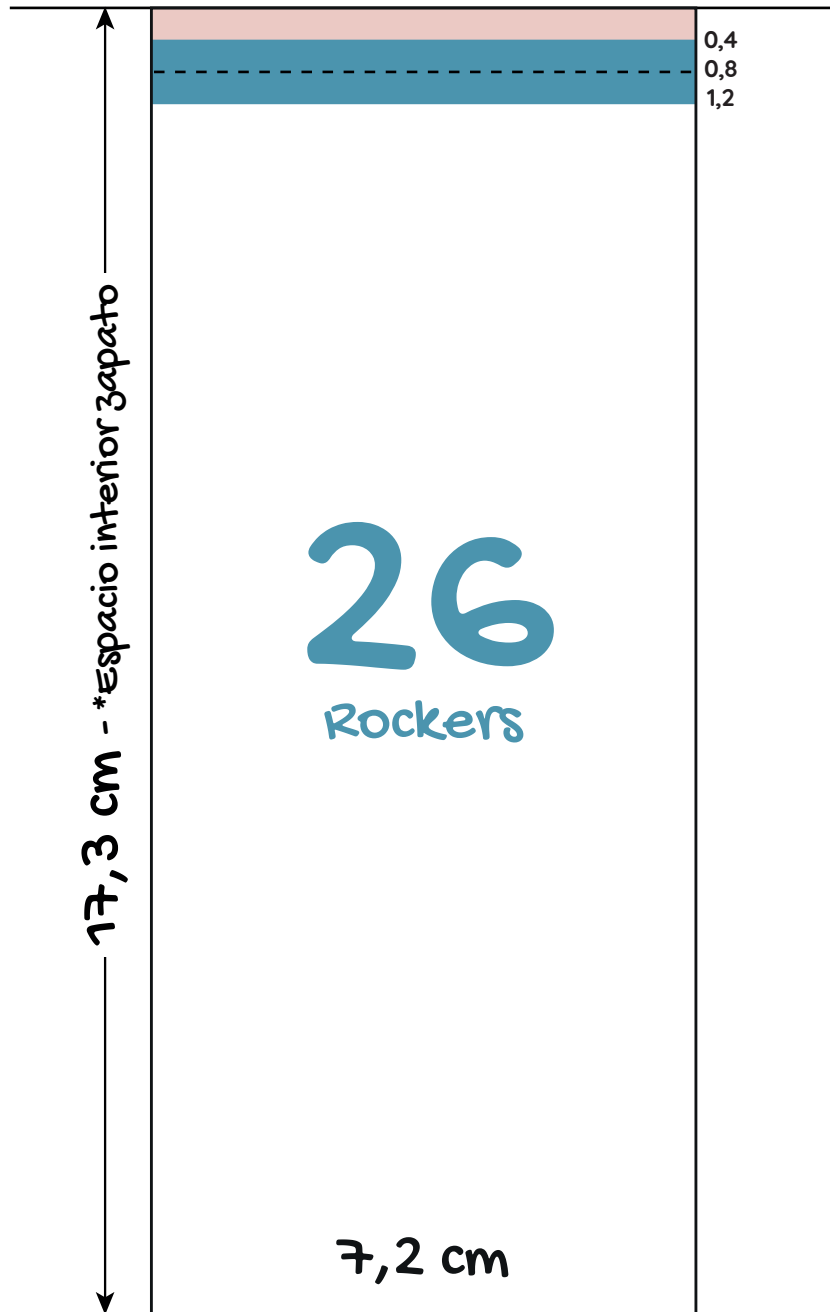

26

Rockers - Infantil

Turía - Valencia - Cheste - Tabarca - Jávea

zapato
FEROZ

Comprueba la escala de tu plantilla