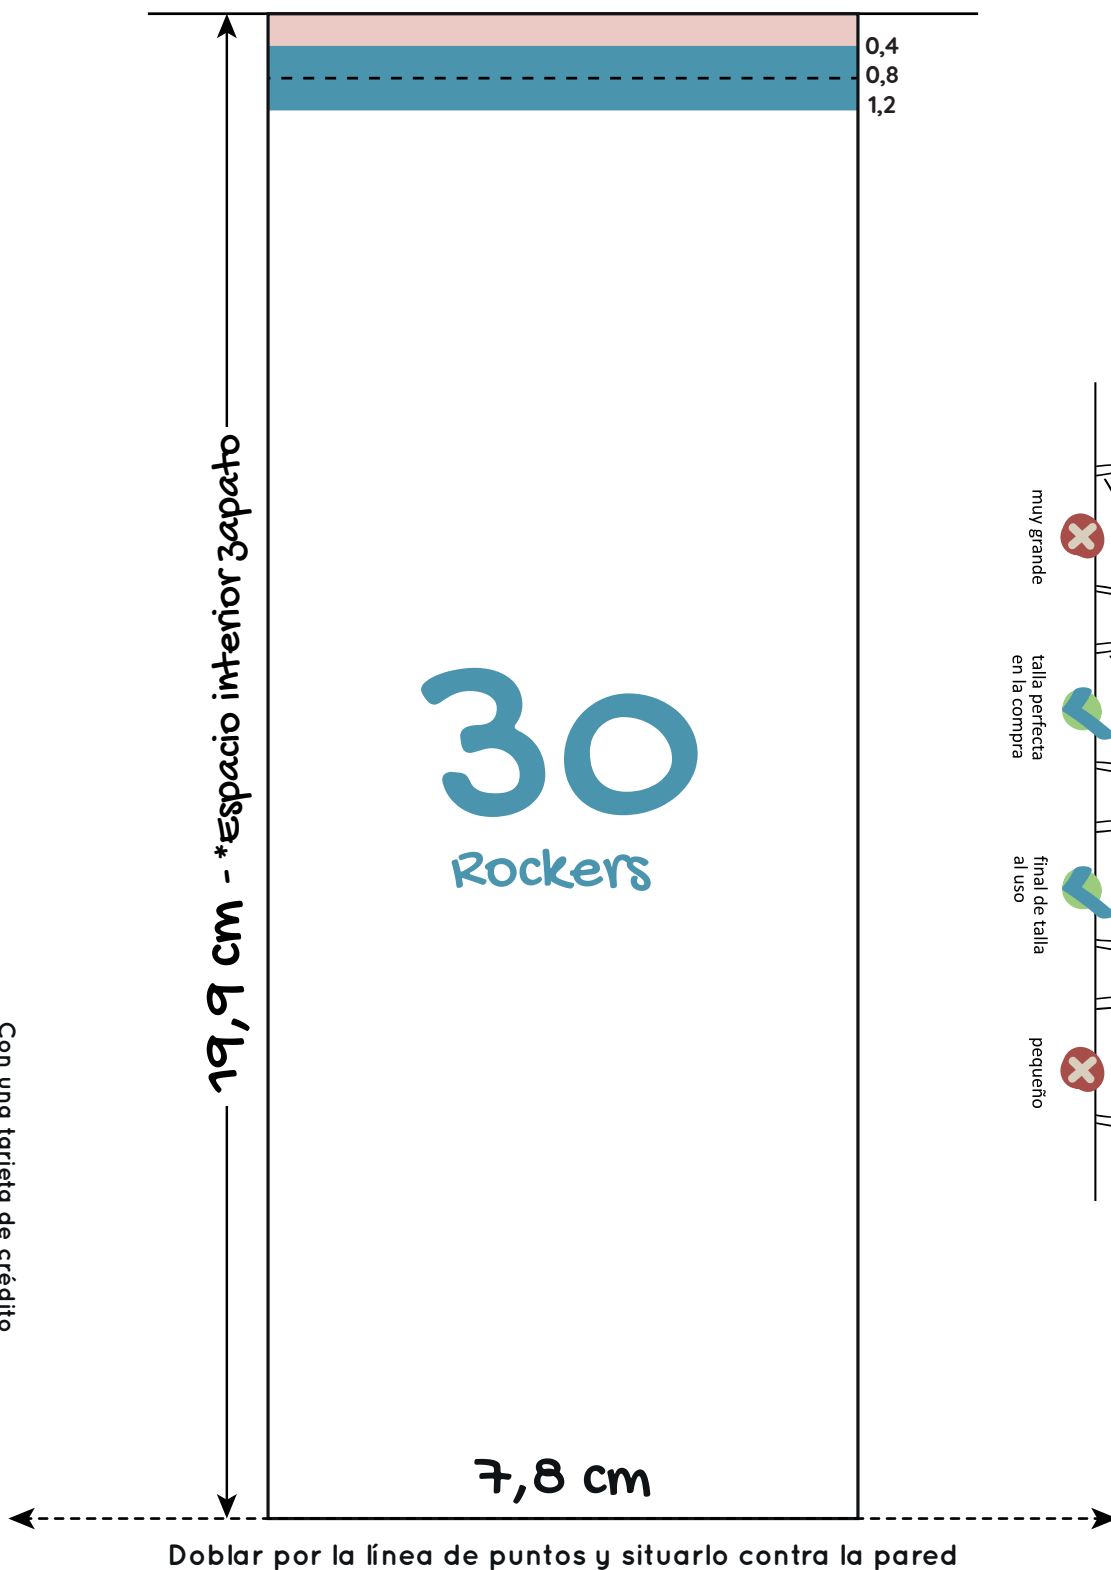

Rockers - Infantil

Turia - Valencia - Cheste - Tabarca - Jávea

Comprueba la escala de tu plantilla