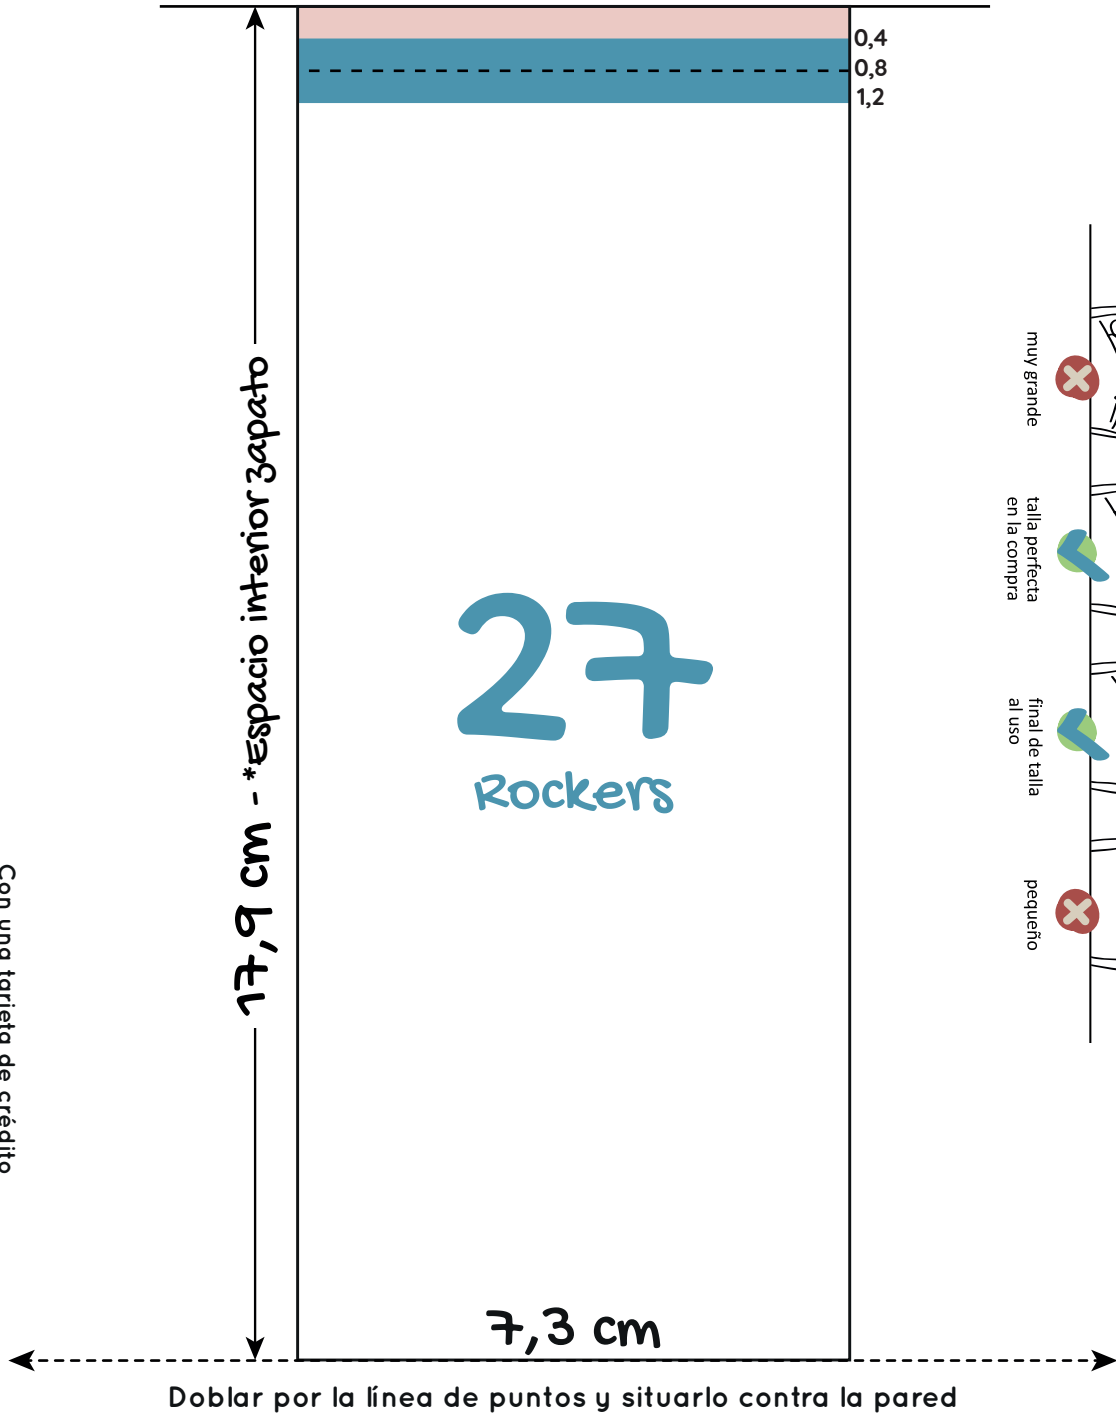

## Rockers - Infantil

Turia - Valencia - Cheste - Tabarca - Jávea

zapato  
FEROZ

Comprueba la escala de tu plantilla

26

# Rockers - Infantil

Turía - Valencia - Cheste - Tabarca - Jávea

zapato  
FEROZ

Comprueba la escala de tu plantilla

# Rockers - Infantil

Turía - Valencia - Cheste - Tabarca - Jávea

zapato  
FEROZ

Comprueba la escala de tu plantilla

Comprueba la escala de tu plantilla

Doblar por la línea de puntos y situarlo contra la pared