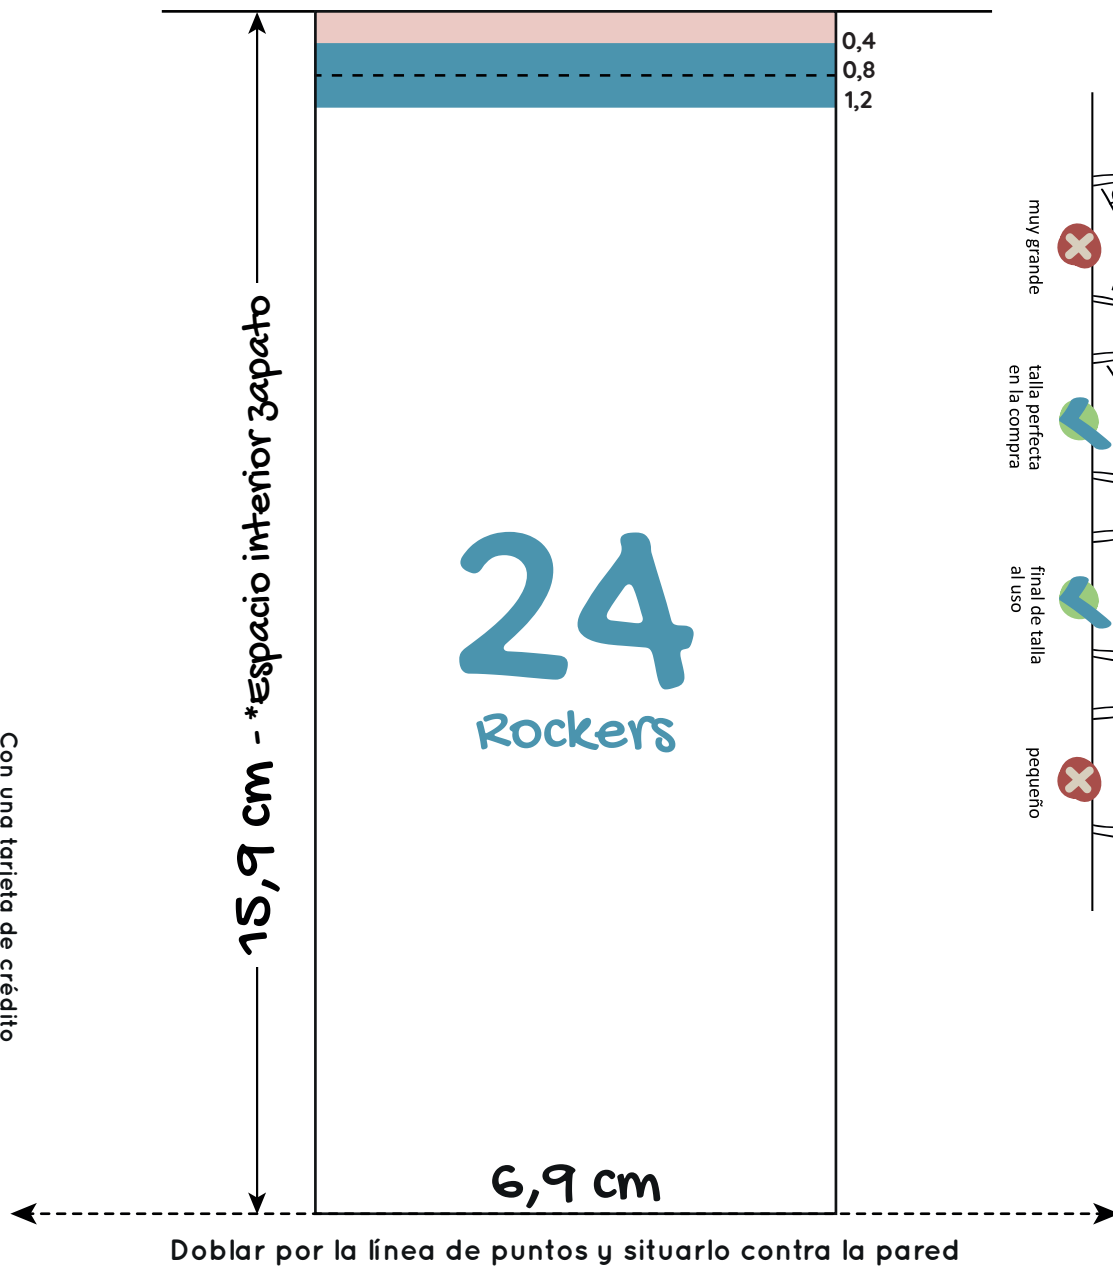

# Rockers - Infantil

Turía - Valencia - Cheste - Tabarca - Jávea

zapato  
FEROZ

Comprueba la escala de tu plantilla

## Rockers - Infantil

Turia - Valencia - Cheste - Tabarca - Jávea

zapato  
FEROZ

Comprueba la escala de tu plantilla

26

# Rockers - Infantil

Turía - Valencia - Cheste - Tabarca - Jávea

Zapato  
FEROZ

Comprueba la escala de tu plantilla

Doblar por la línea de puntos y situarlo contra la pared