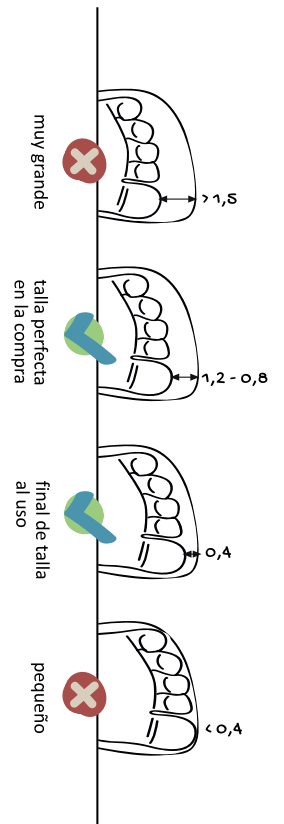

# Rockers - Infantil

Turía - Valencia - Cheste - Tabarca - Jávea

Zapato  
FEROZ

Comprueba la escala de tu plantilla

Con una tarjeta de crédito

5 cm  
Con una regla

21,9 cm - \*Espacio interior zapato

33  
Rockers

8,1 cm

Doblar por la línea de puntos y situarlo contra la pared

0,4  
0,8  
1,2

34