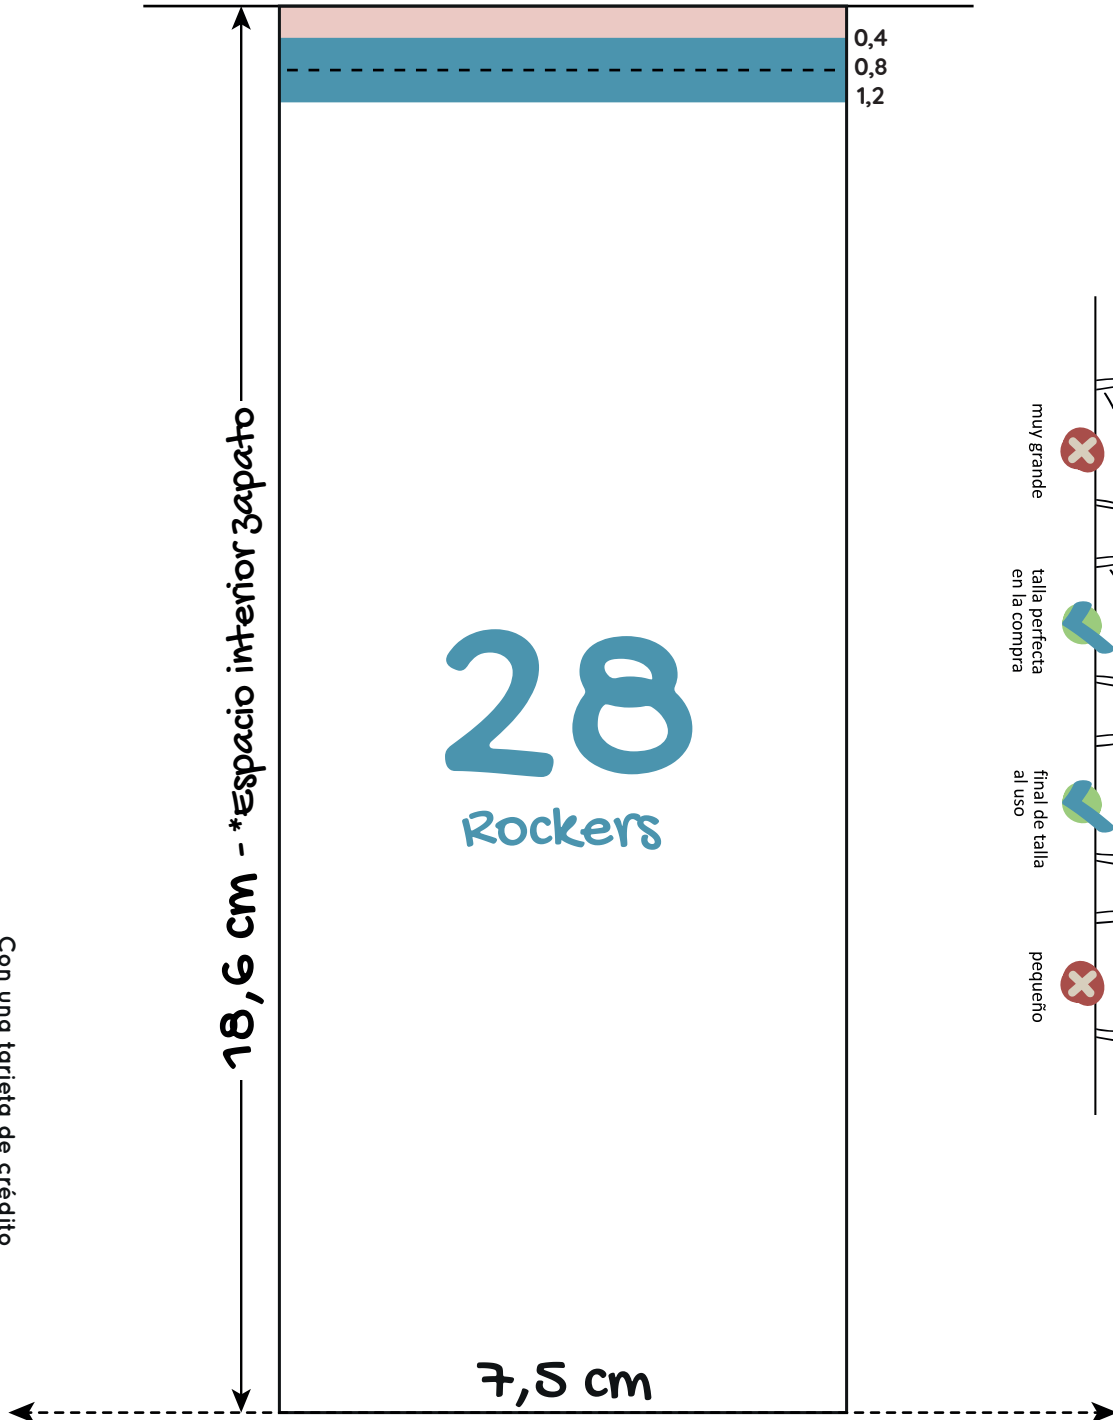

# Rockers - Infantil

Turía - Valencia - Cheste - Tabarca - Jávea

zapato  
FEROZ

Comprueba la escala de tu plantilla

Comprueba la escala de tu plantilla

Doblar por la línea de puntos y situarlo contra la pared