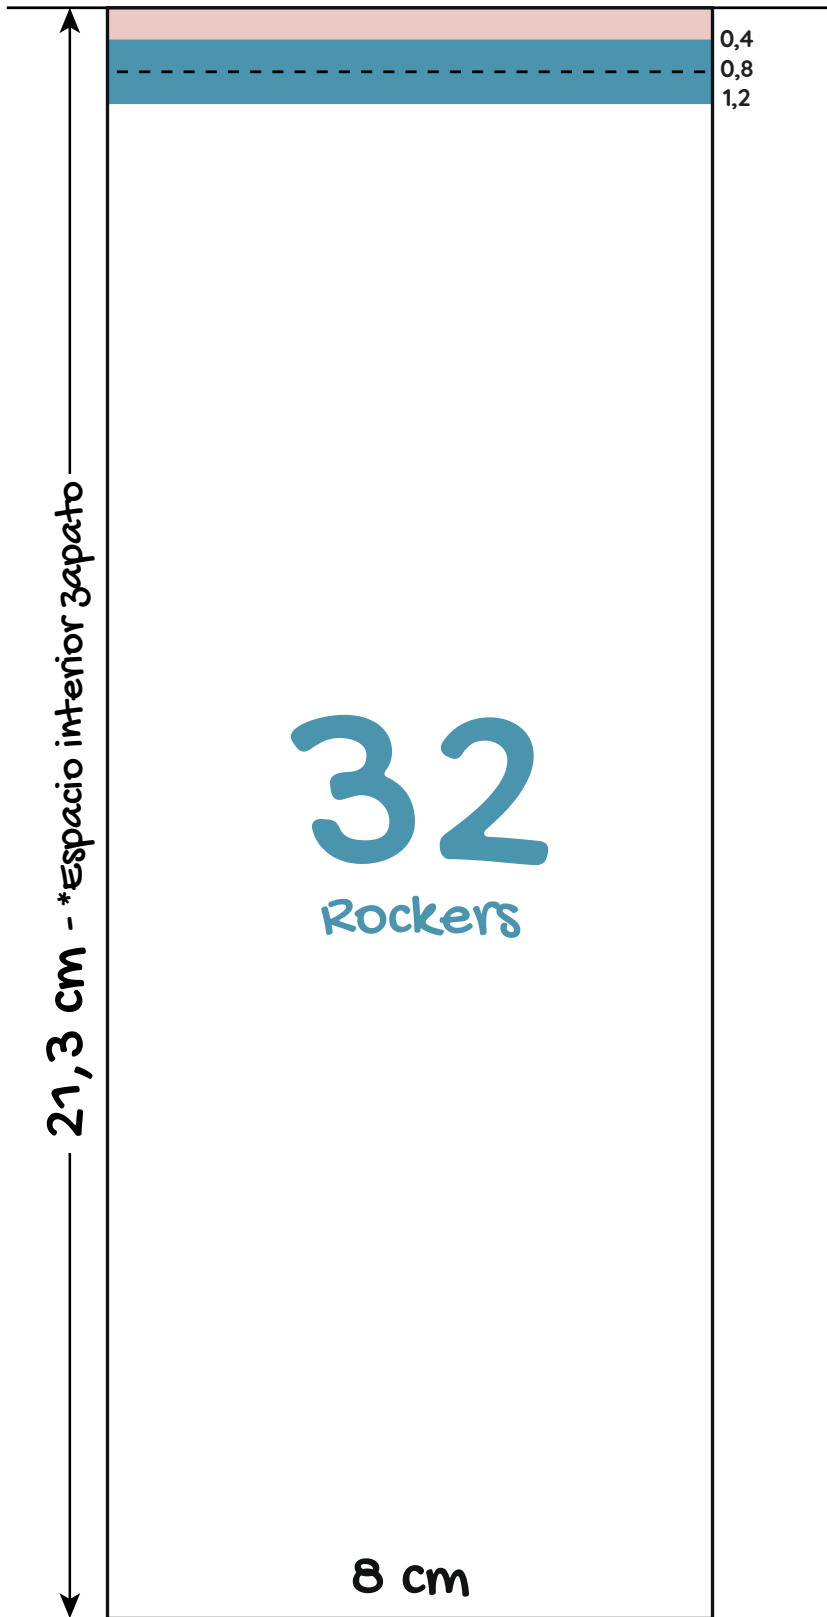

# Rockers - Infantil

Turía - Valencia - Cheste - Tabarca - Jávea

zapato  
FEROZ

Comprueba la escala de tu plantilla

Con una tarjeta de crédito

5 cm  
Con una regla

Doblar por la línea de puntos y situarlo contra la pared

8,1 cm

Doblar por la línea de puntos y situarlo contra la pared

0,4  
0,8  
1,2

34